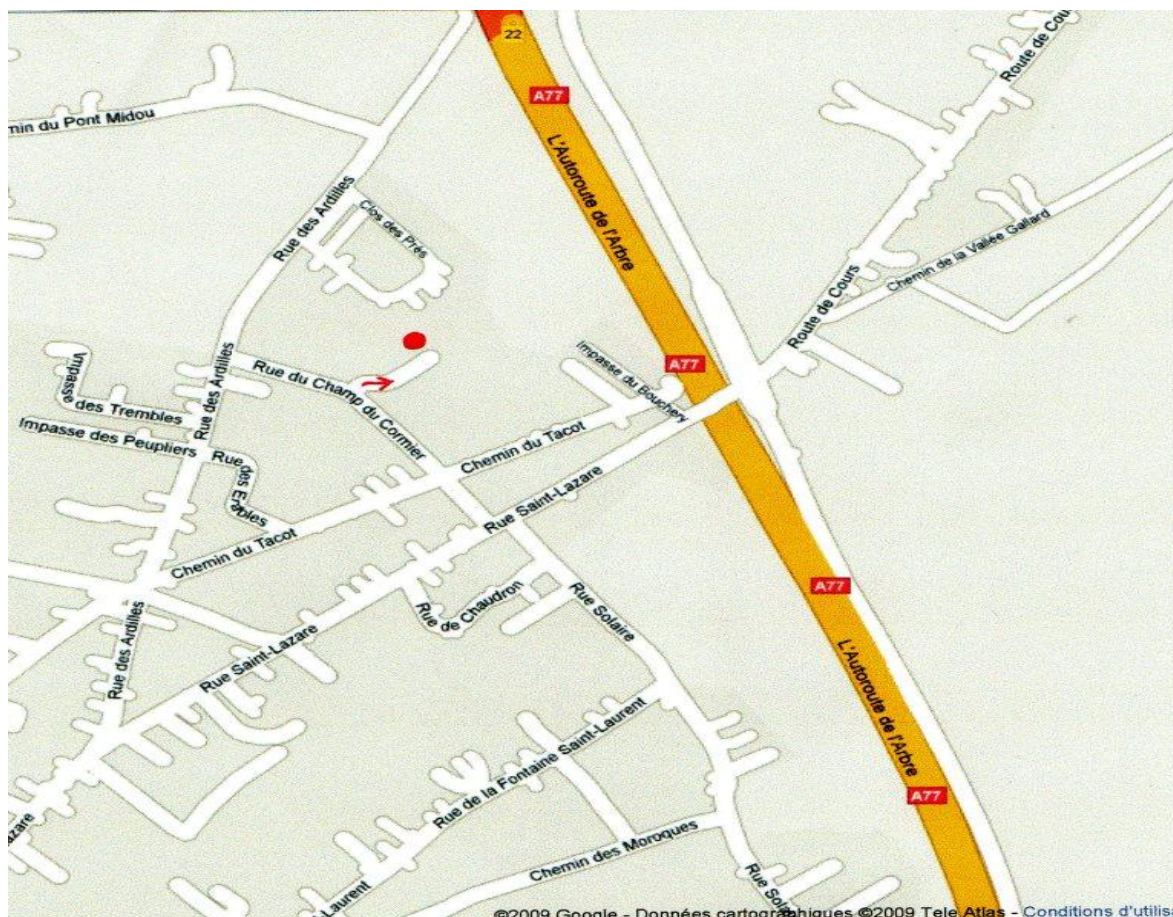

PLAN GYMNASÉ :

Gymnase René Cassin
Rue du champ du cormier (ou Rue Léon Blum selon les GPS)
58200 Cosne sur Loire