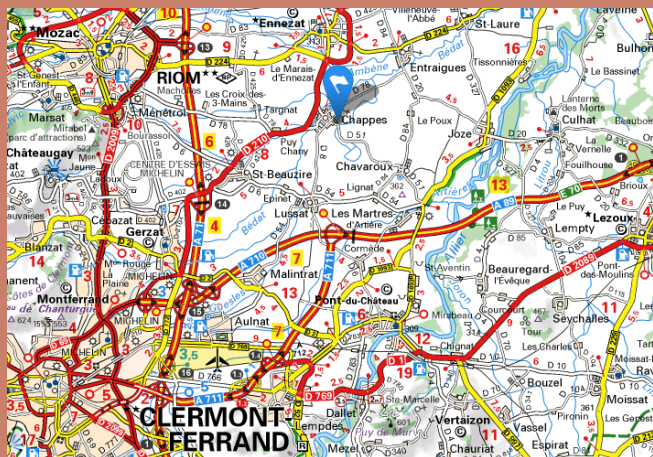

Situation géographique :

Rue du stade, 63720 Chappes

Partenaire :

Service Gagnant 47 bd Aristide Briand
63000 Clermont-Ferrand

Gymnase municipal de CHAPPES

VENEZ EN DECOUDRE LORS DE LA
17^{EME} PRISE DE BEC

1 tableau : 12 € + 2 € FFBad

2 tableaux : 16 € + 2 € FFBad

Simple,

Doubles DH DD,

Séries R4/R5/R6, D7/D8, D9/P10, P11/P12/NC

11 et 12 Mai 2019

Buvette / Casse-croûte tout le WE !!

BADMINTON ENNEZAT CHAPPES