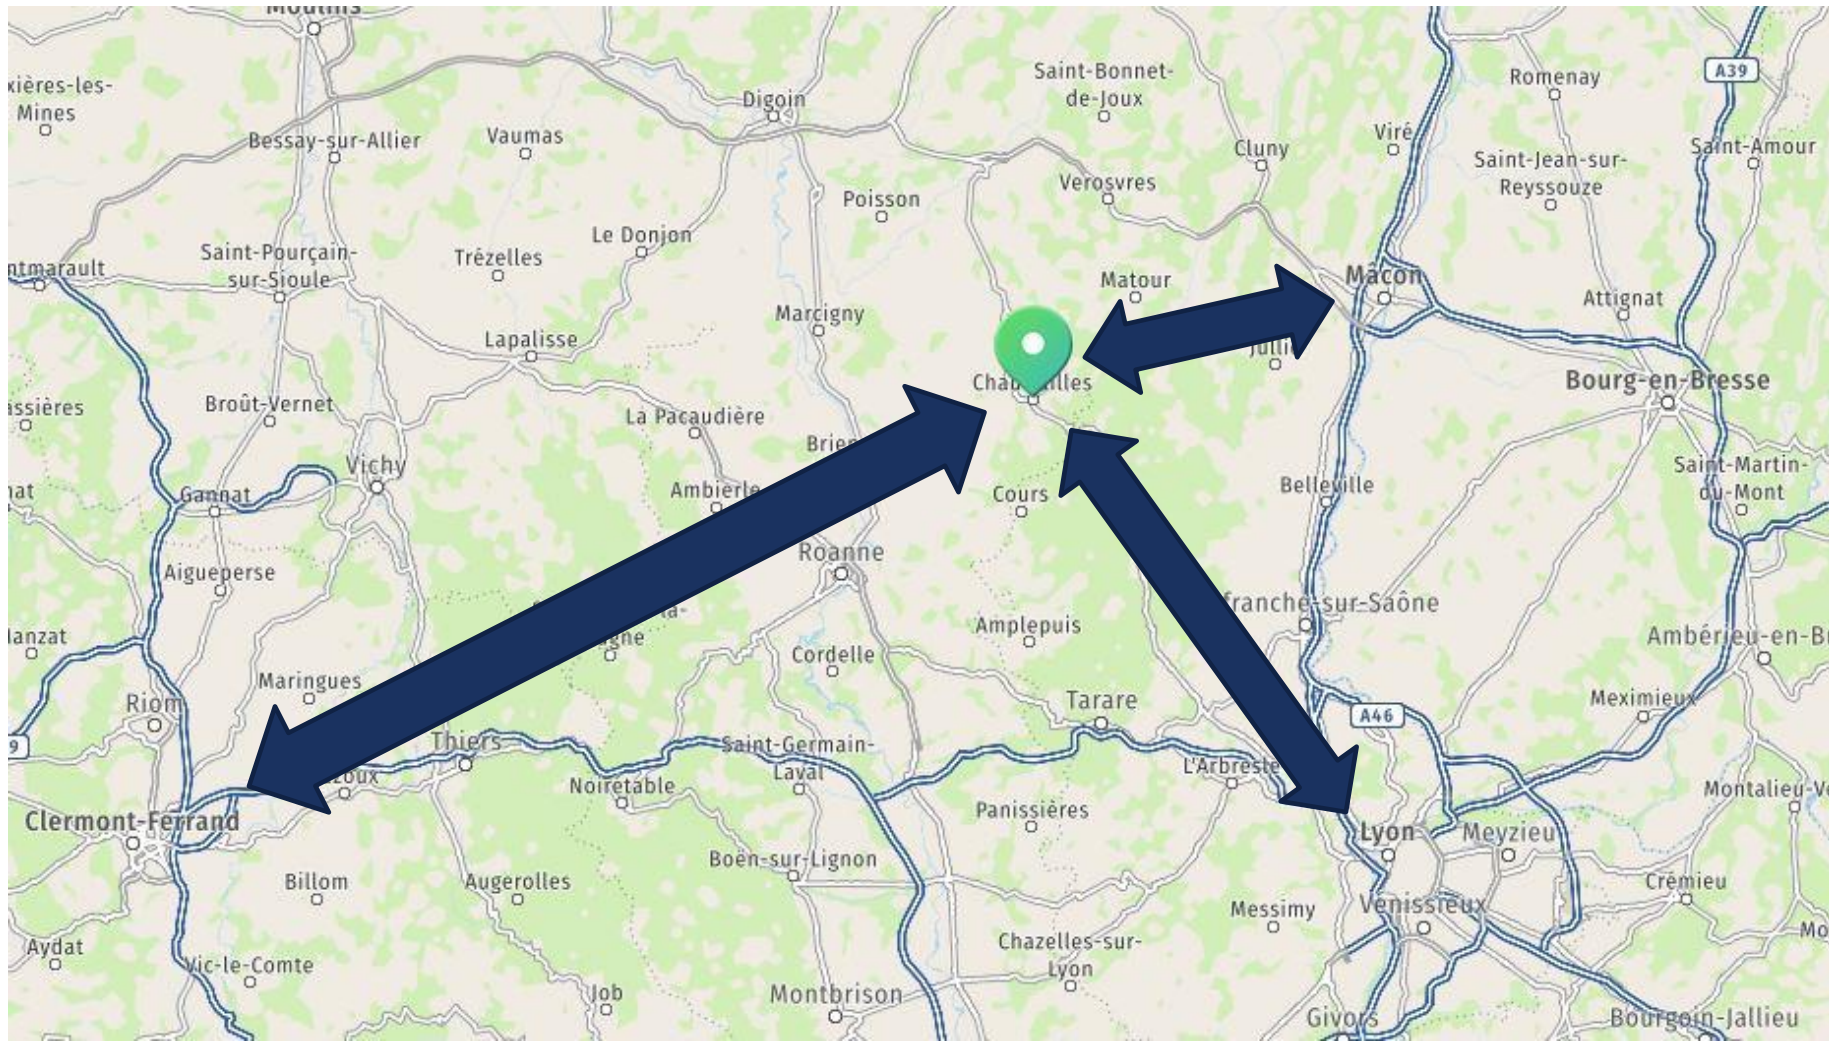

# ADRESSE DU GYMNASSE

**GYMNASSE JULIEN COQUARD**

**RUE PIERRE DE COUBERTIN**

**71170 CHAUFFAILLES**

---

# COORDONNEES « GPS »

**LATITUDE : 46.202266 |**

**LONGITUDE : 4.33560 |**

# CHAUFFAILLES ?

Roanne à Chauffailles :  
40m de route – 35km

Mâcon à Chauffailles :  
1h de route – 60 km

Lyon à Chauffailles :  
1h15 de route – 90km

Bourg-en-Bresse à  
Chauffailles :  
1h30 de route – 100km

Clermont-Ferrand à  
Chauffailles  
2h de route – 160 km