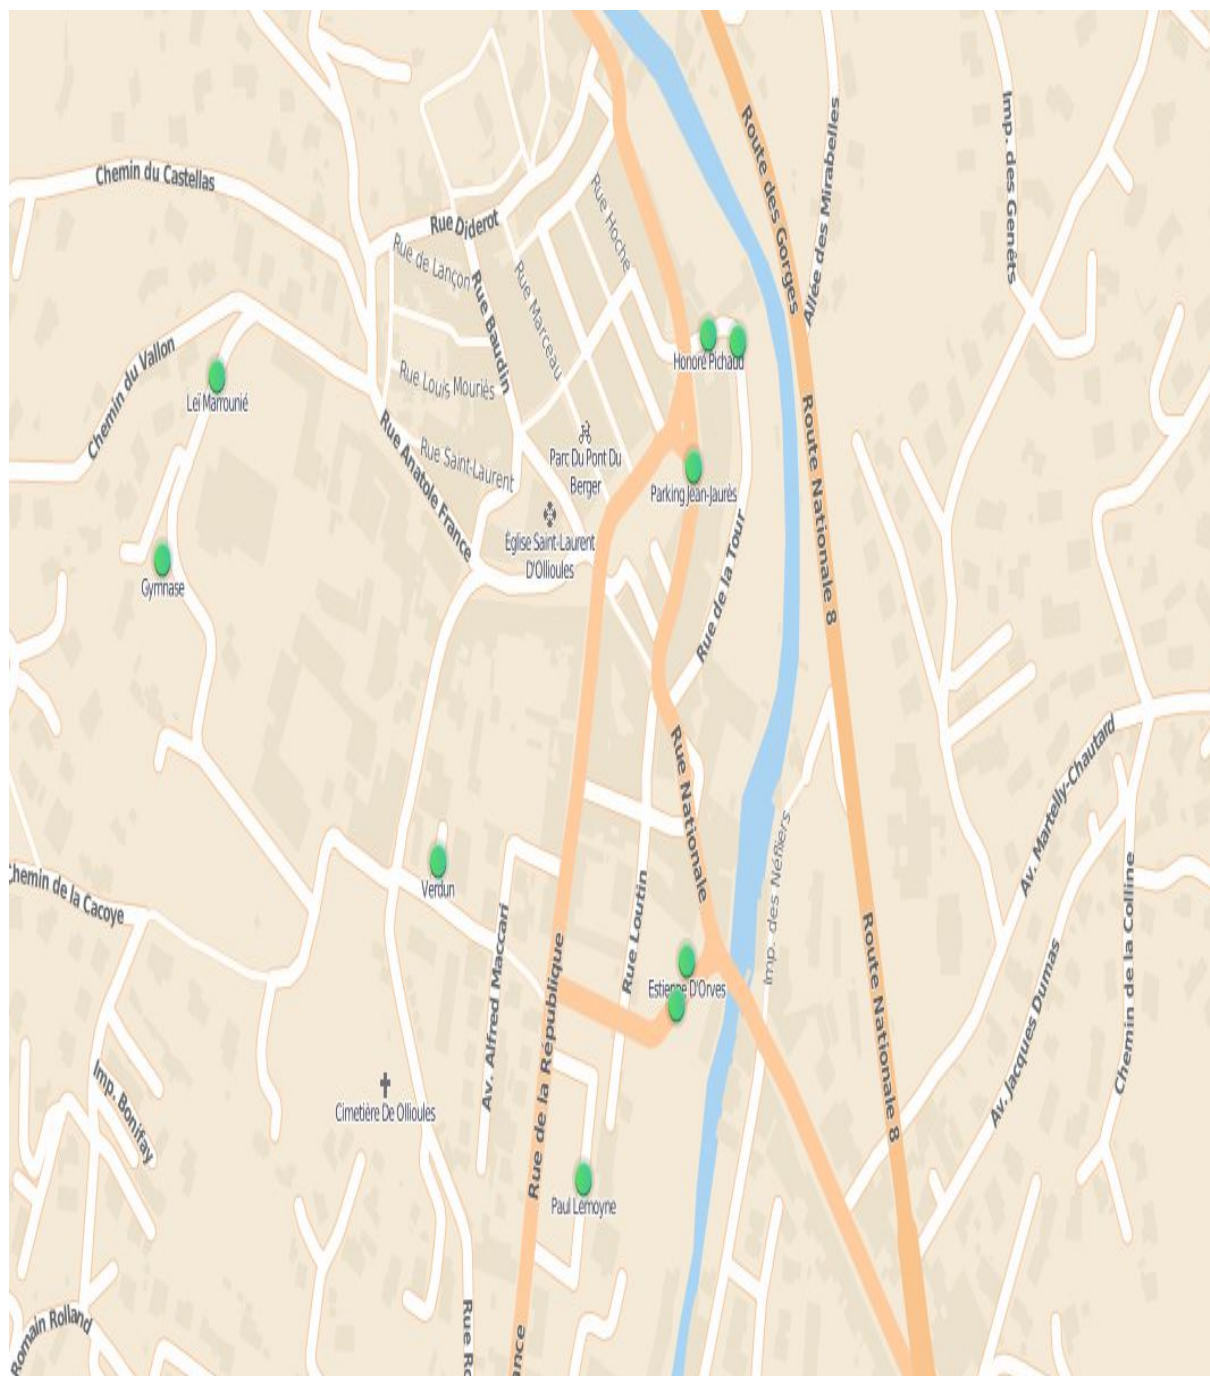

23 et 24 Novembre - Ollioules

Gymnase du Vallon : 118 rue Marcel Pagnol