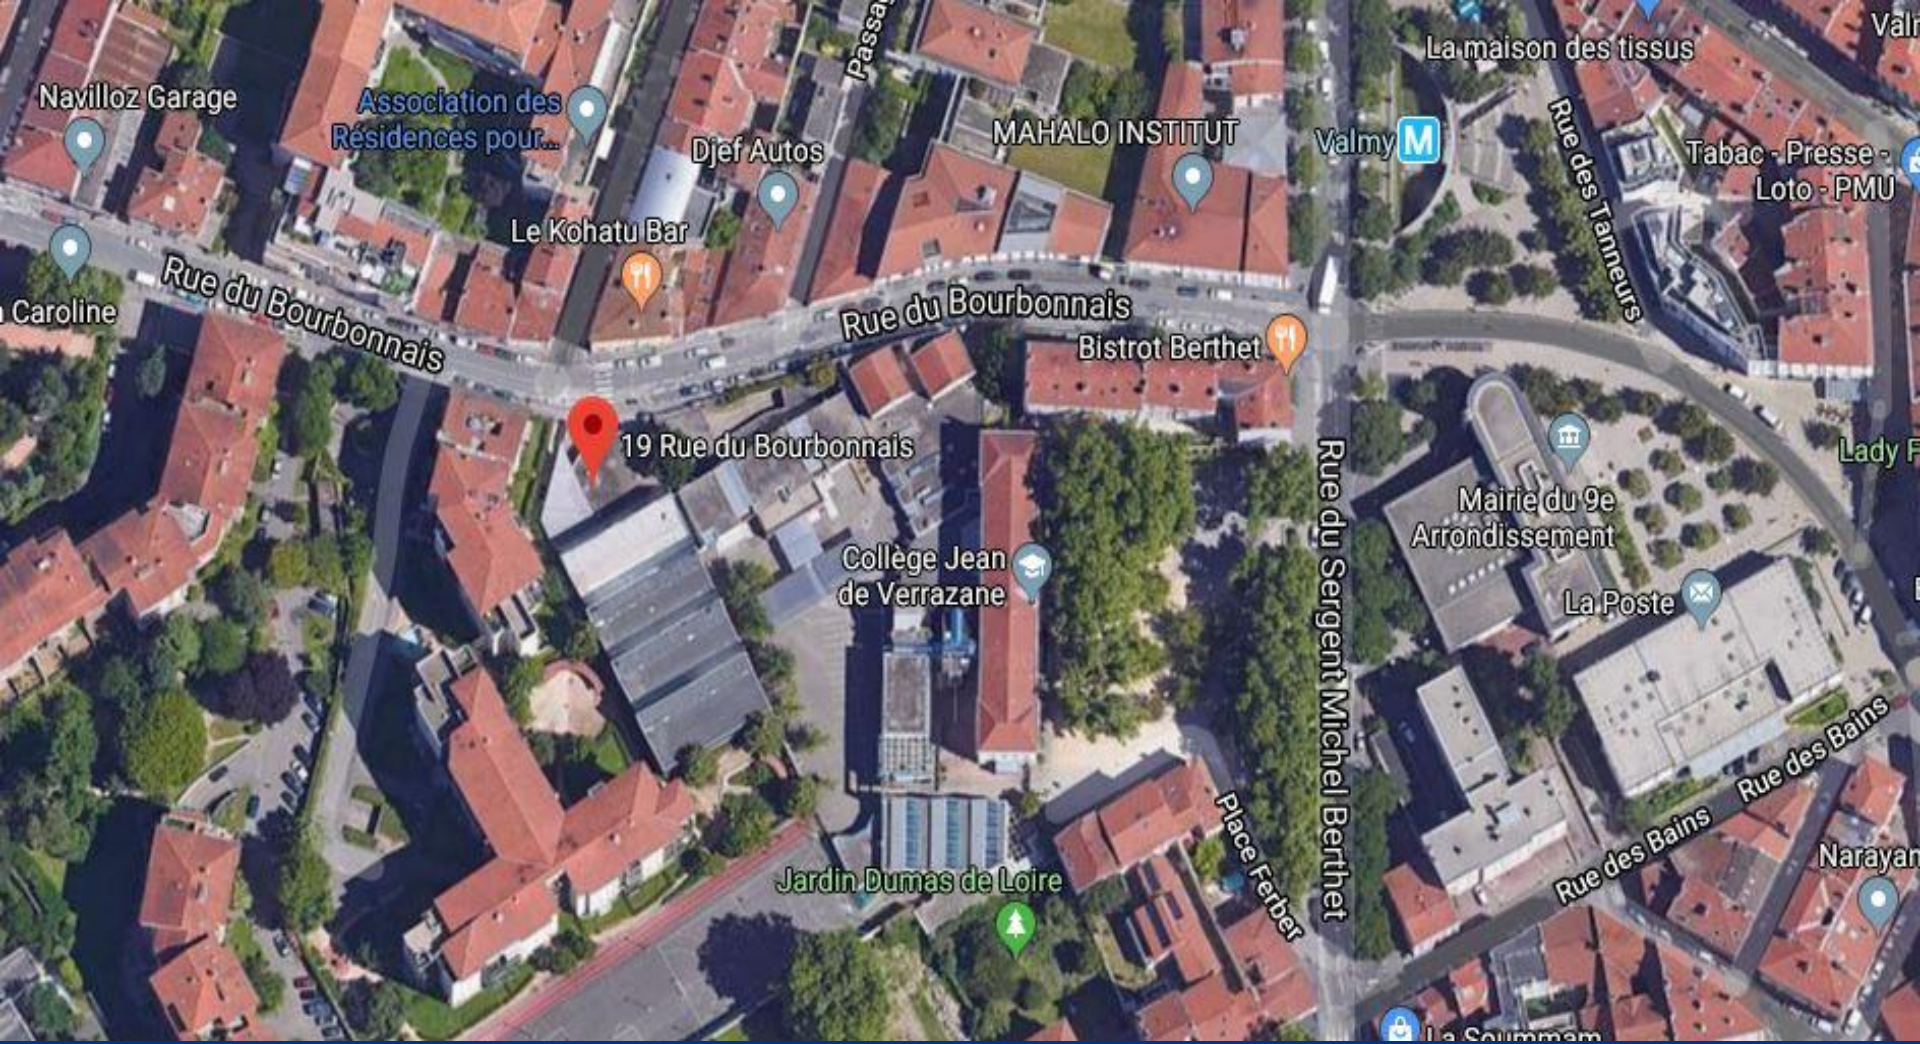

BADMINTON CLUB DE LYON