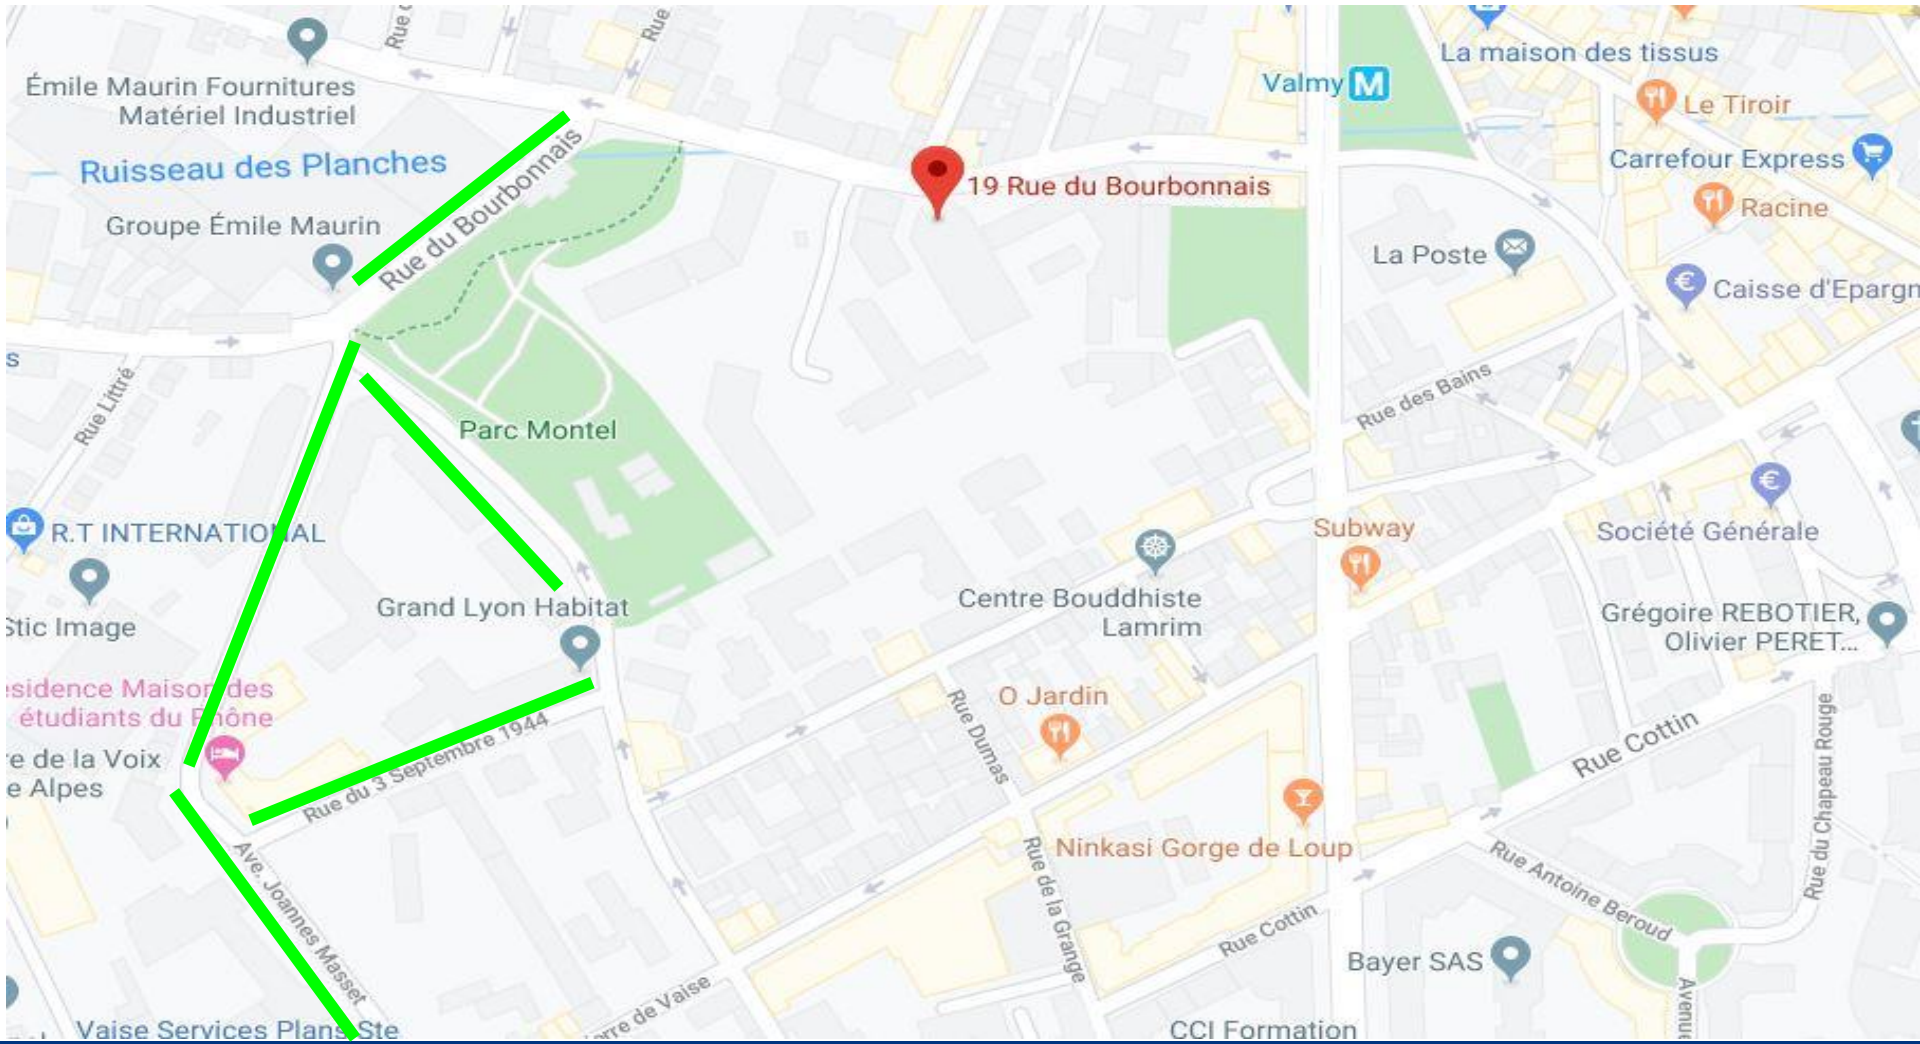

BADMINTON CLUB DE LYON