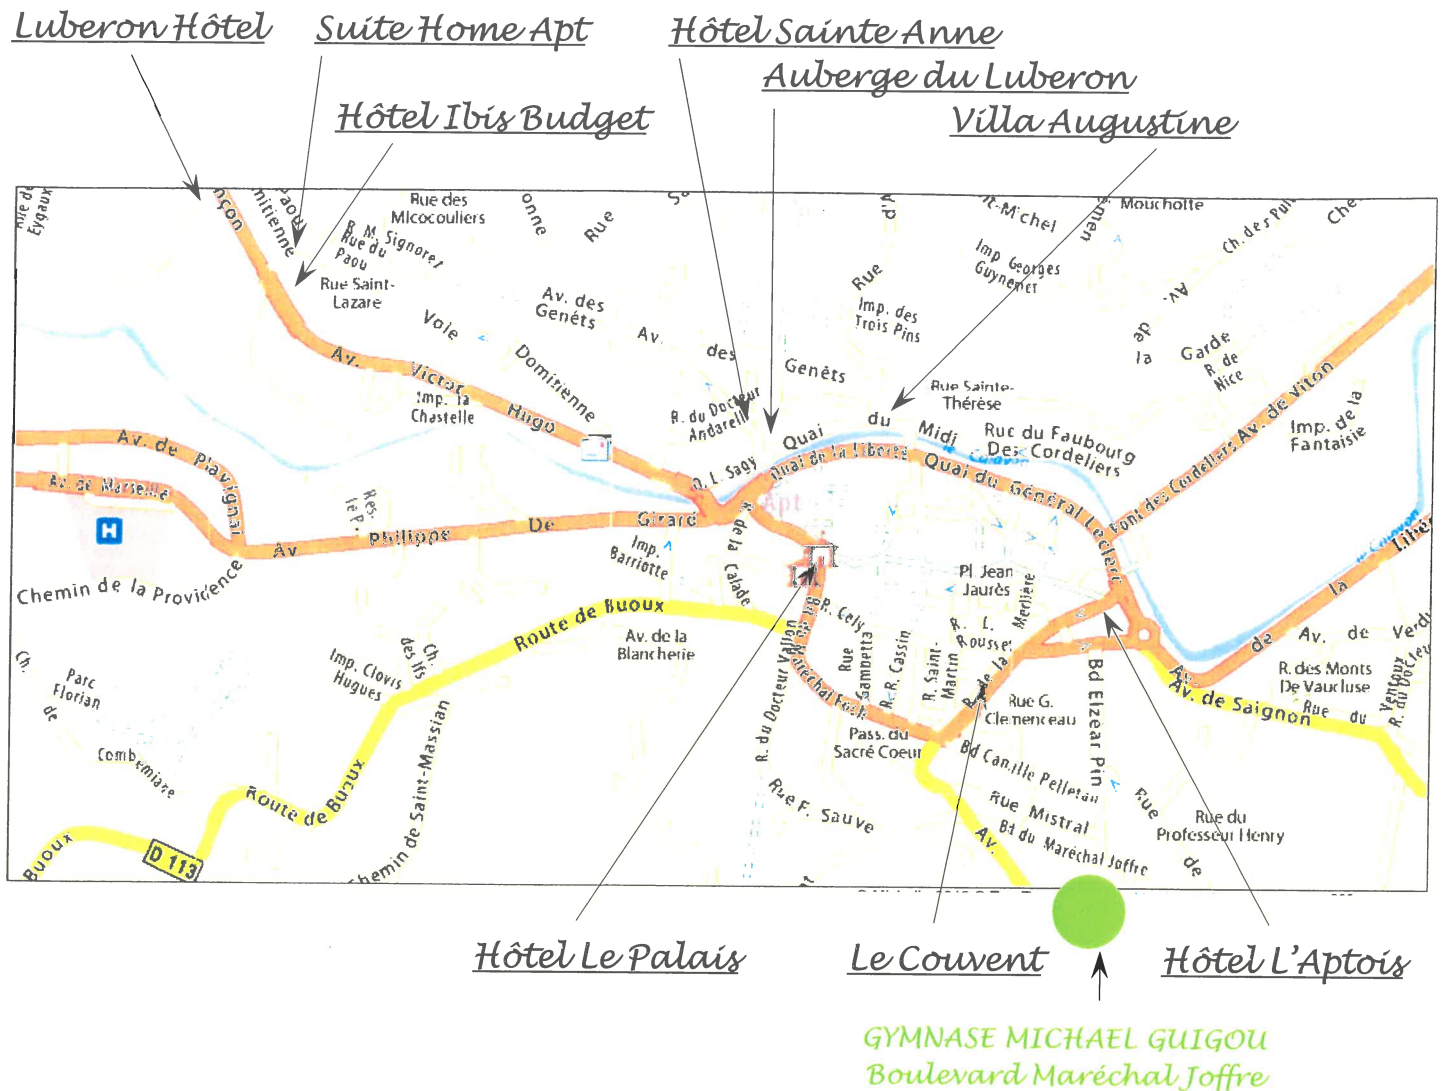

Quelques adresses où se loger sur Apt.....

Luberon Hôtel:

785 Avenue Victor Hugo - 84400 APT

Tél : 04 90 04 74 60 - www.luberon-lhotel.com

Suite Home Apt :

517 Voie Domitienne - 84400 APT

Tél : 04 90 05 50 50 - www.hotel-suite-home.fr