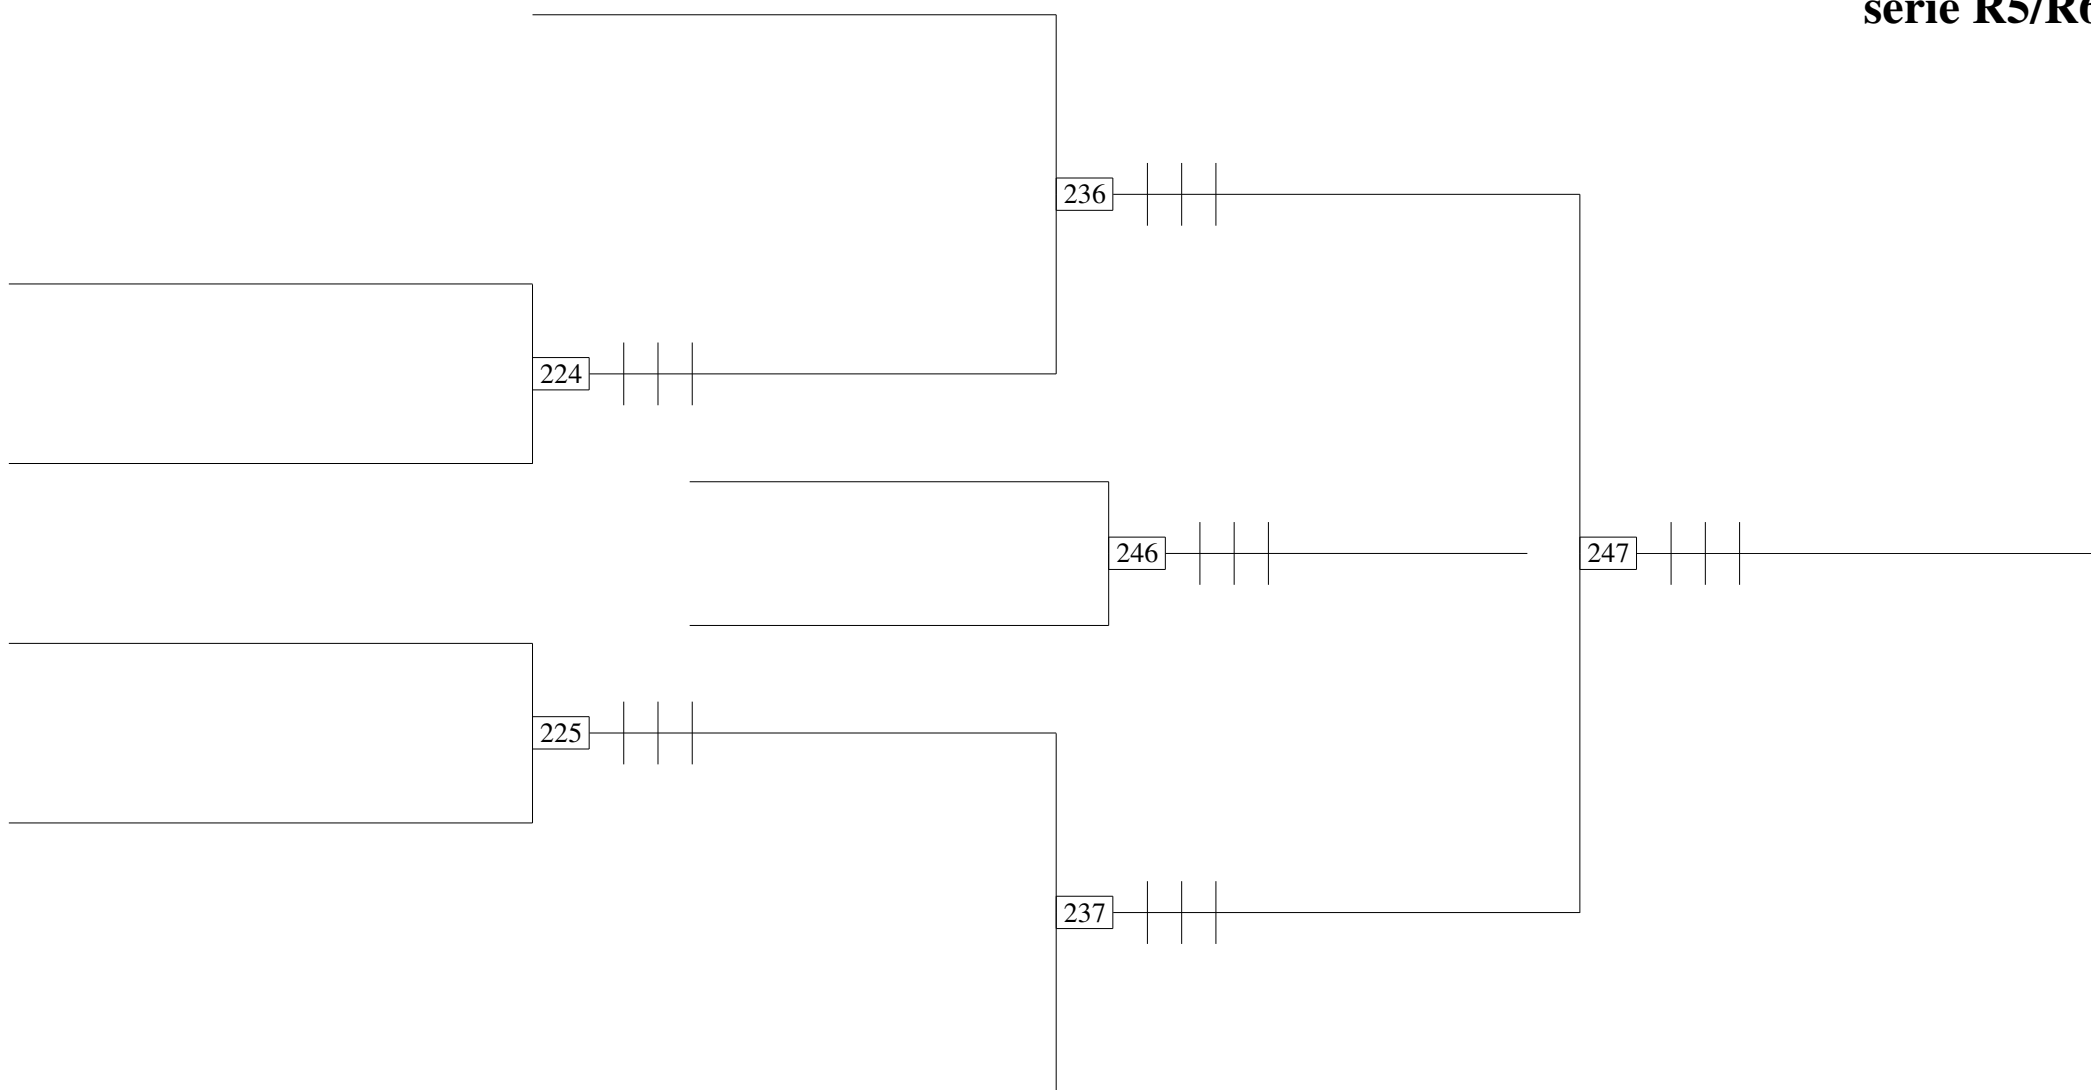

TOLYBAD n°3 : 8ème édition DES LUMIERES

double mixte
série R5/R6