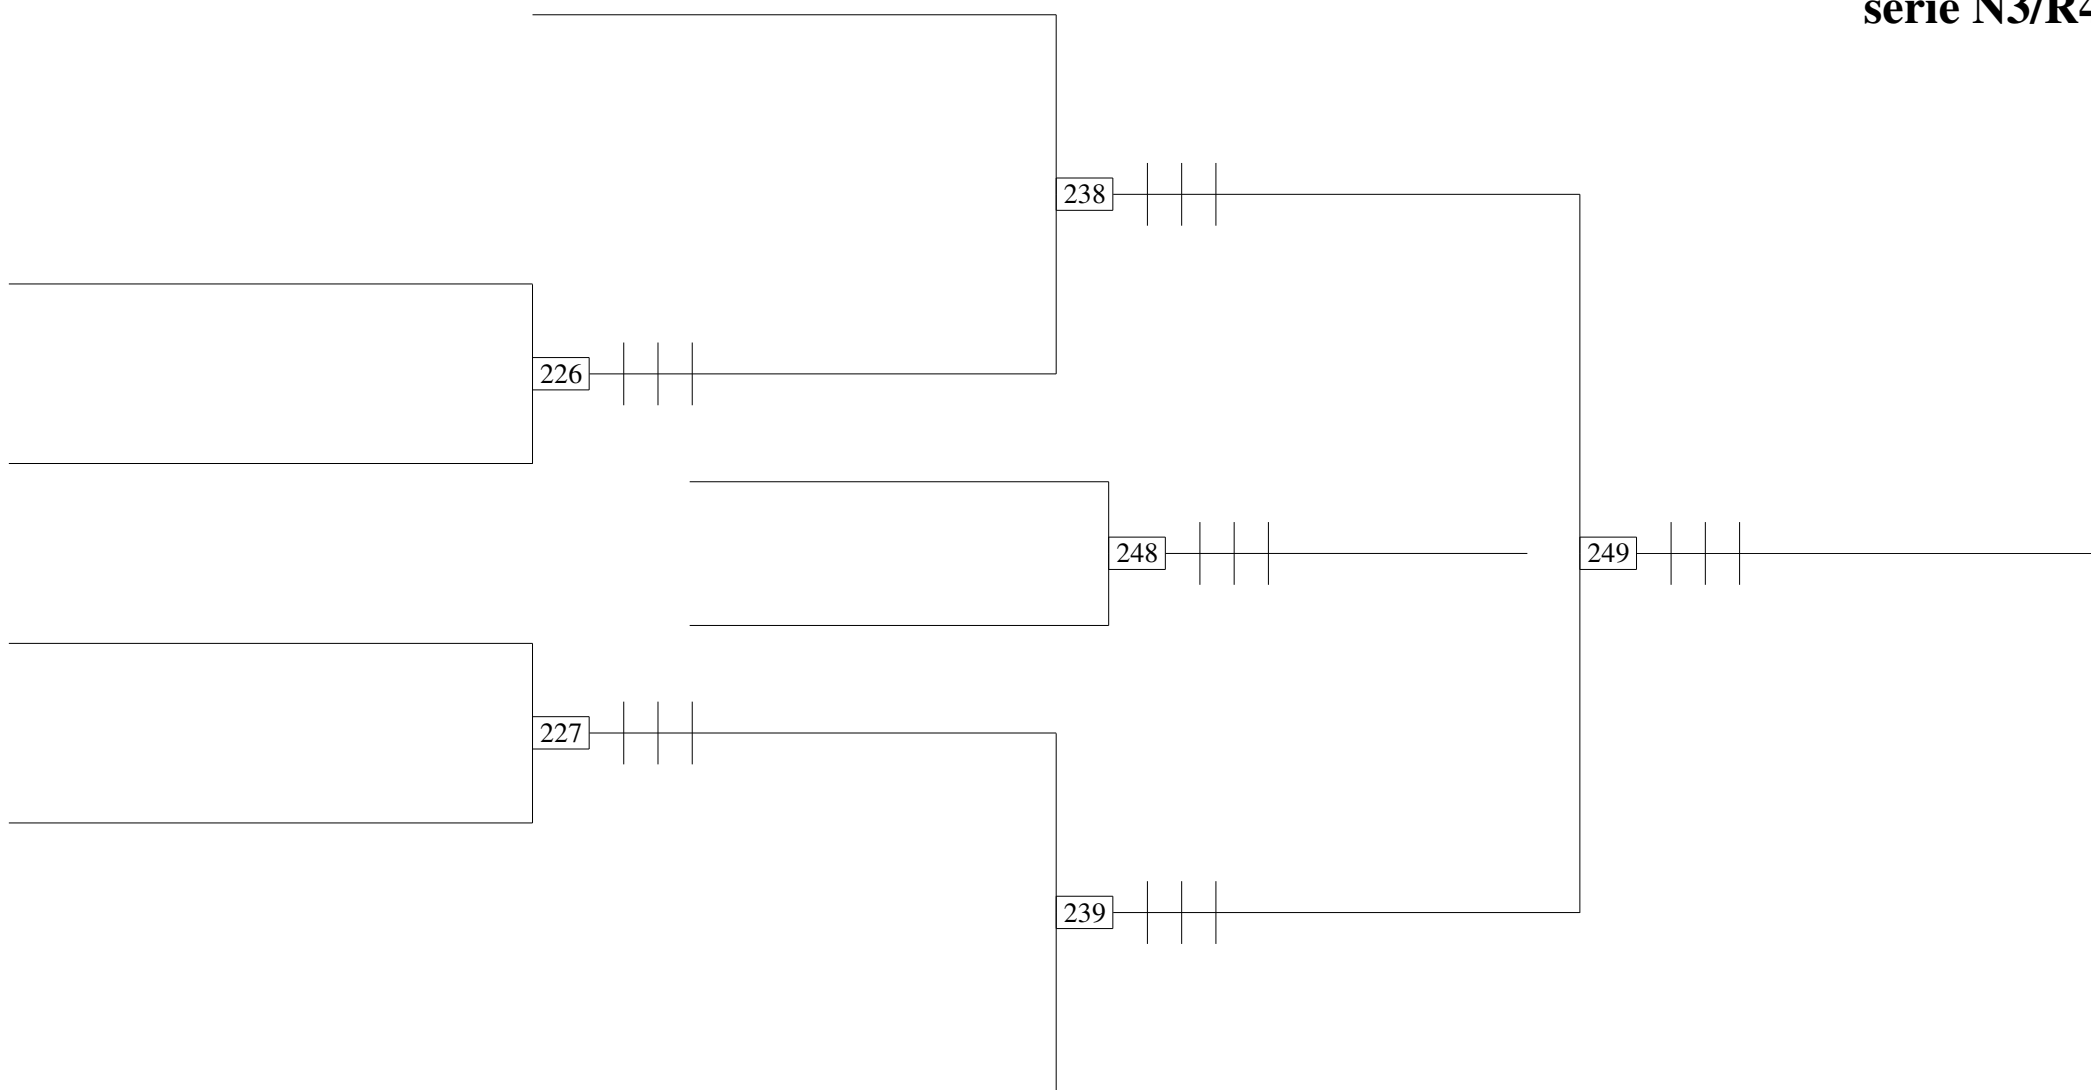

TOLYBAD n°3 : 8ème édition DES LUMIERES

double mixte
série N3/R4