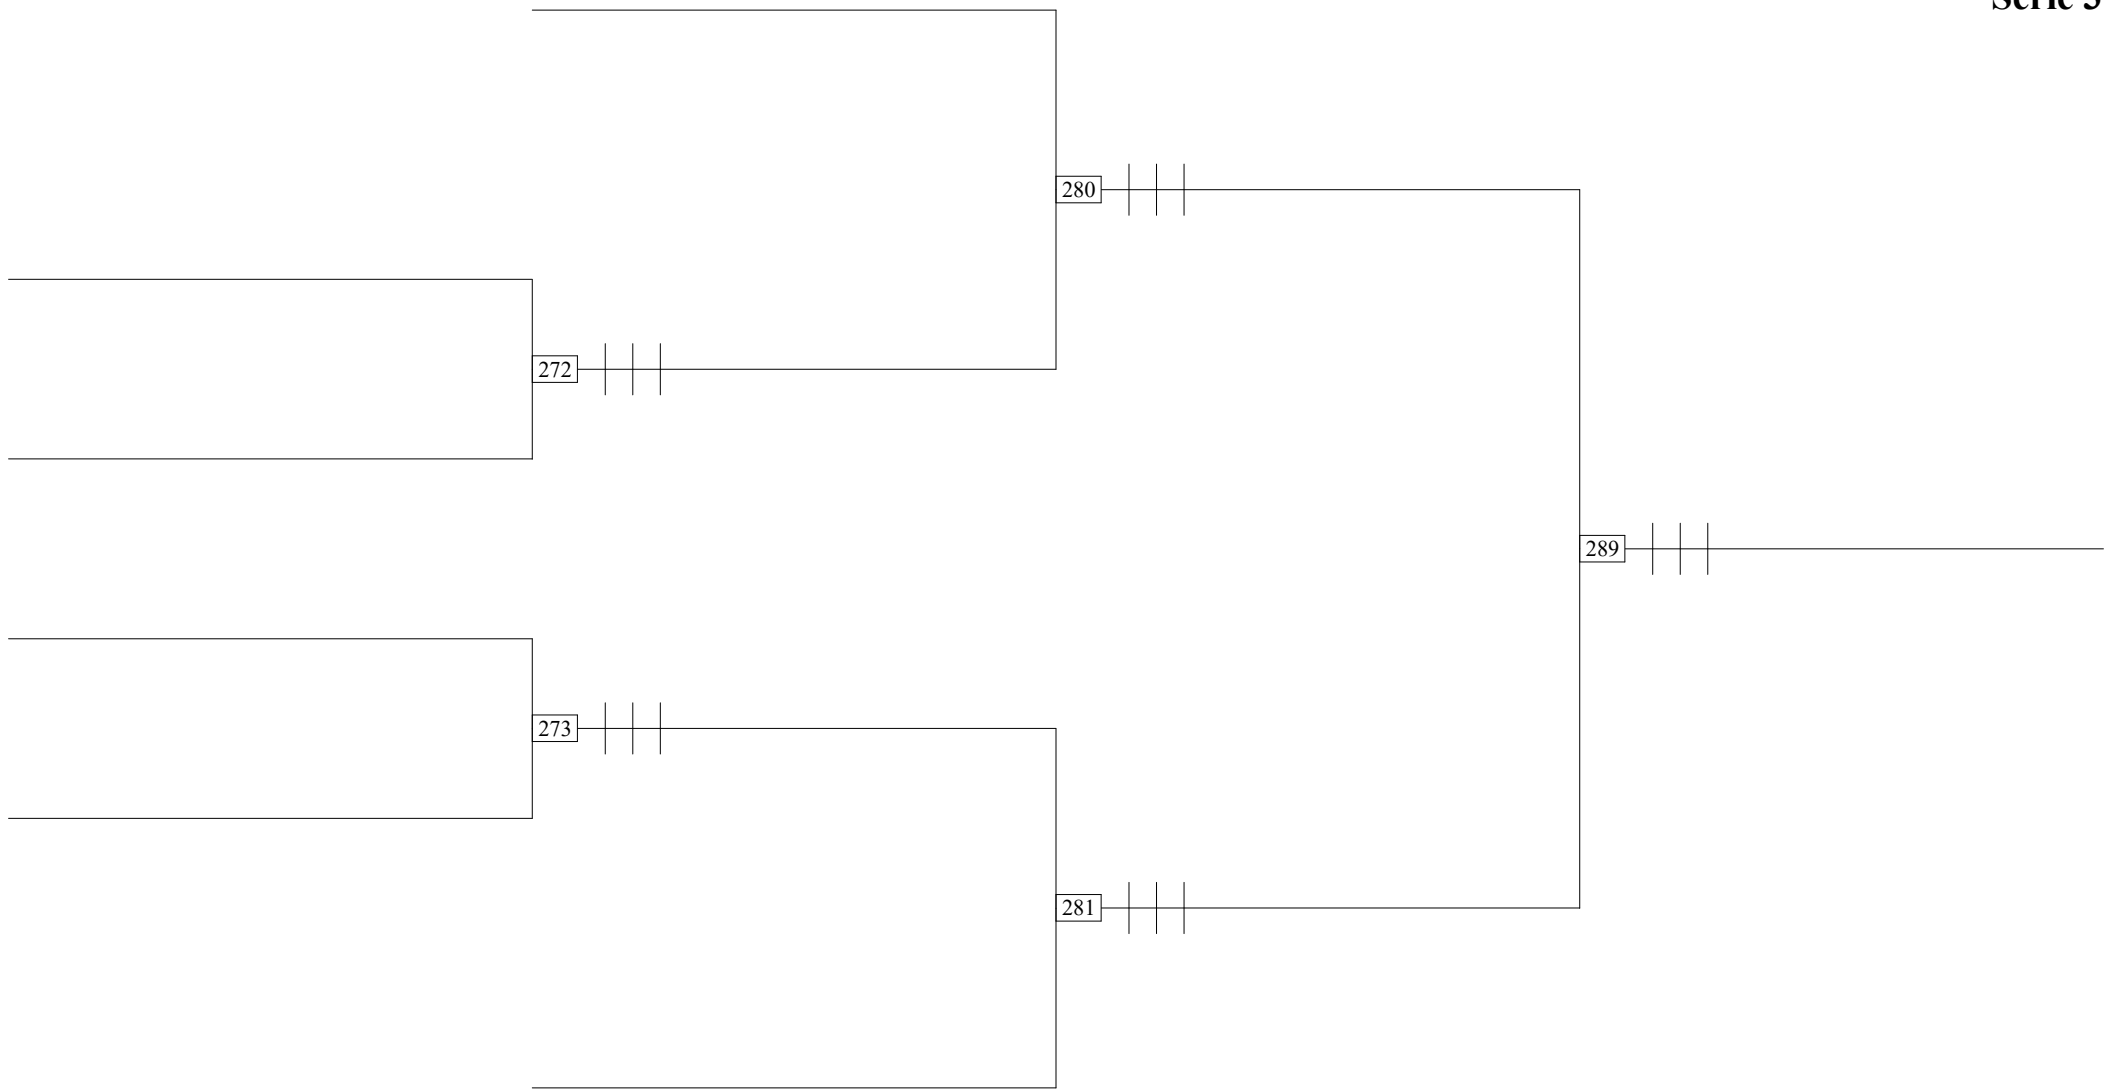

10ème INTERNATIONALE DOUBLES DES LUMIERES à LYON

double mixte
Série 3