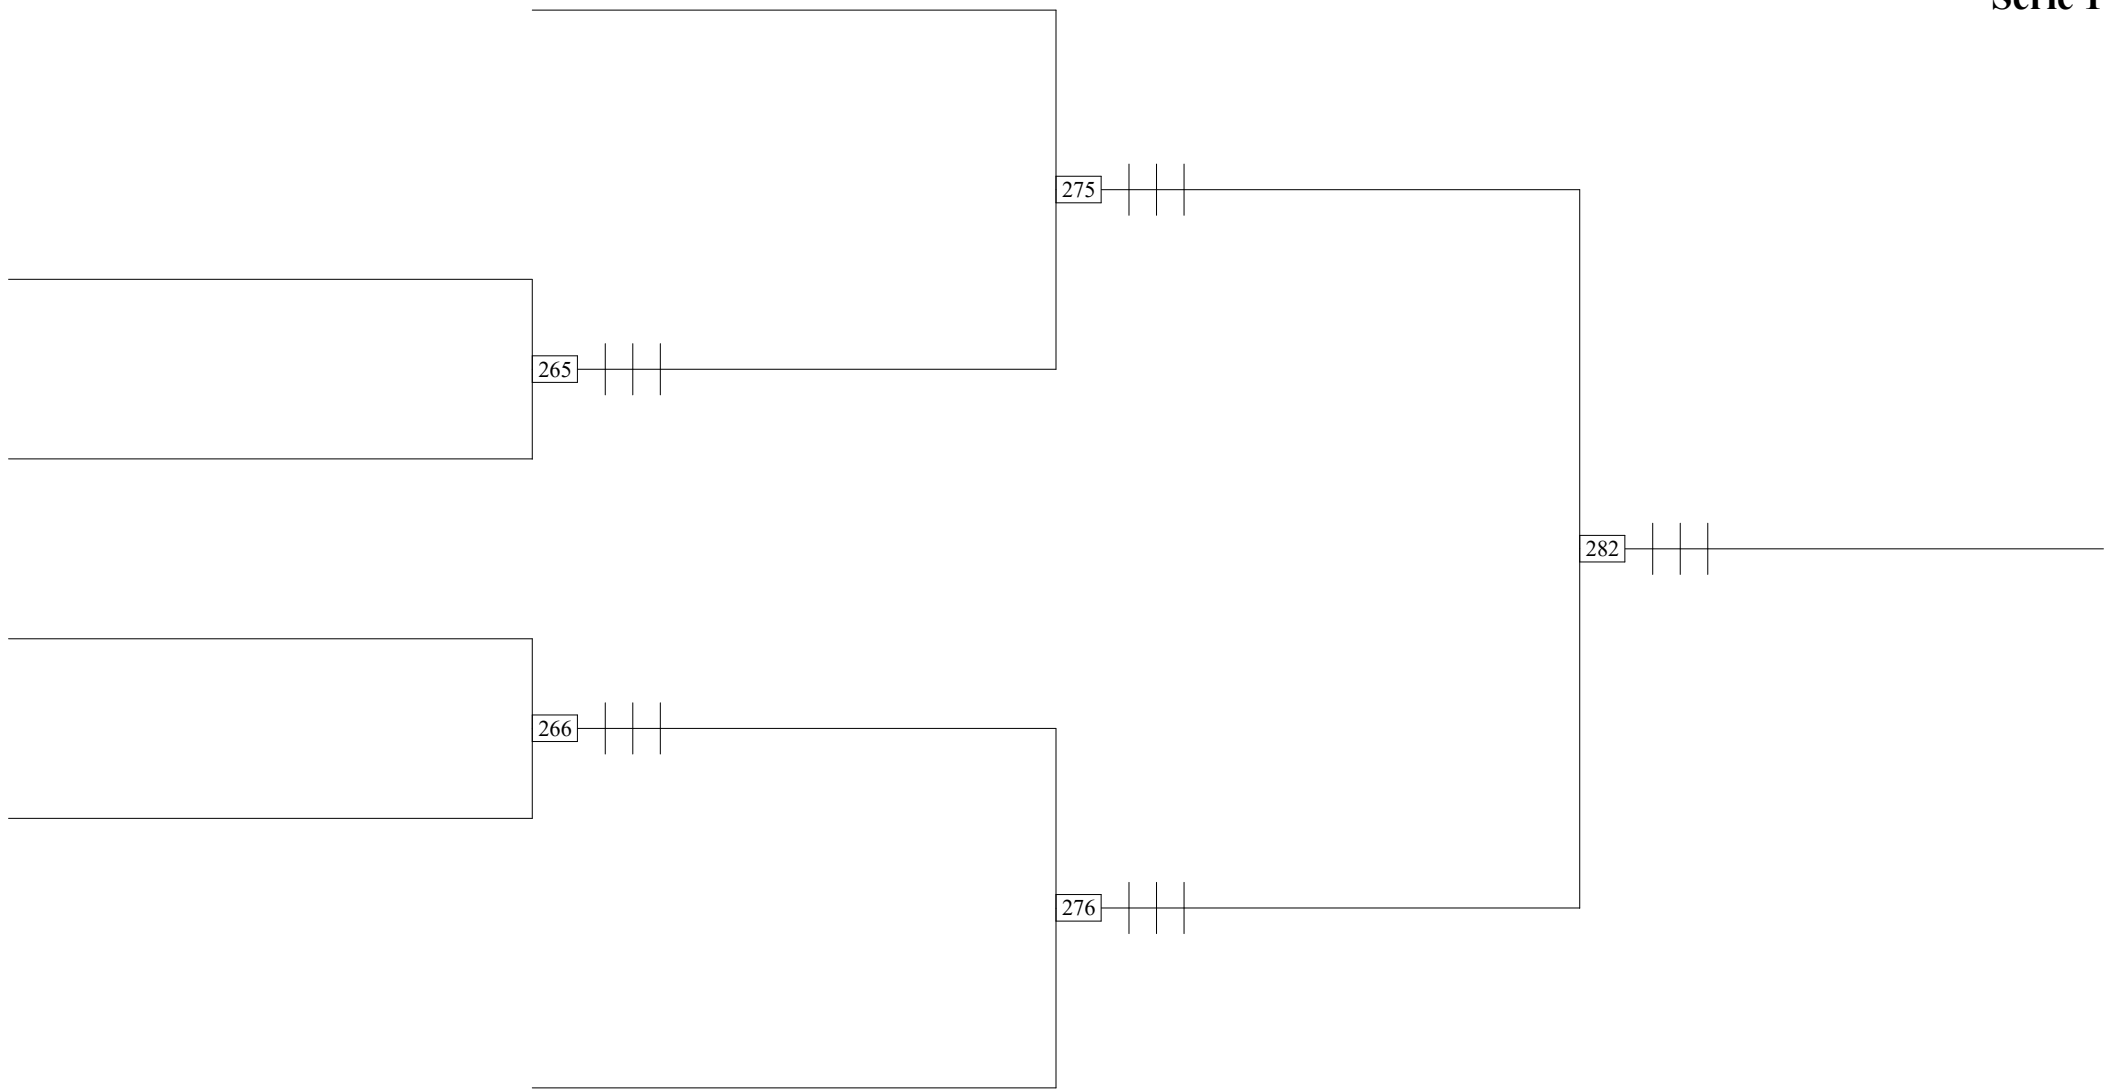

10ème INTERNATIONALE DOUBLES DES LUMIERES à LYON

double mixte
Série 1