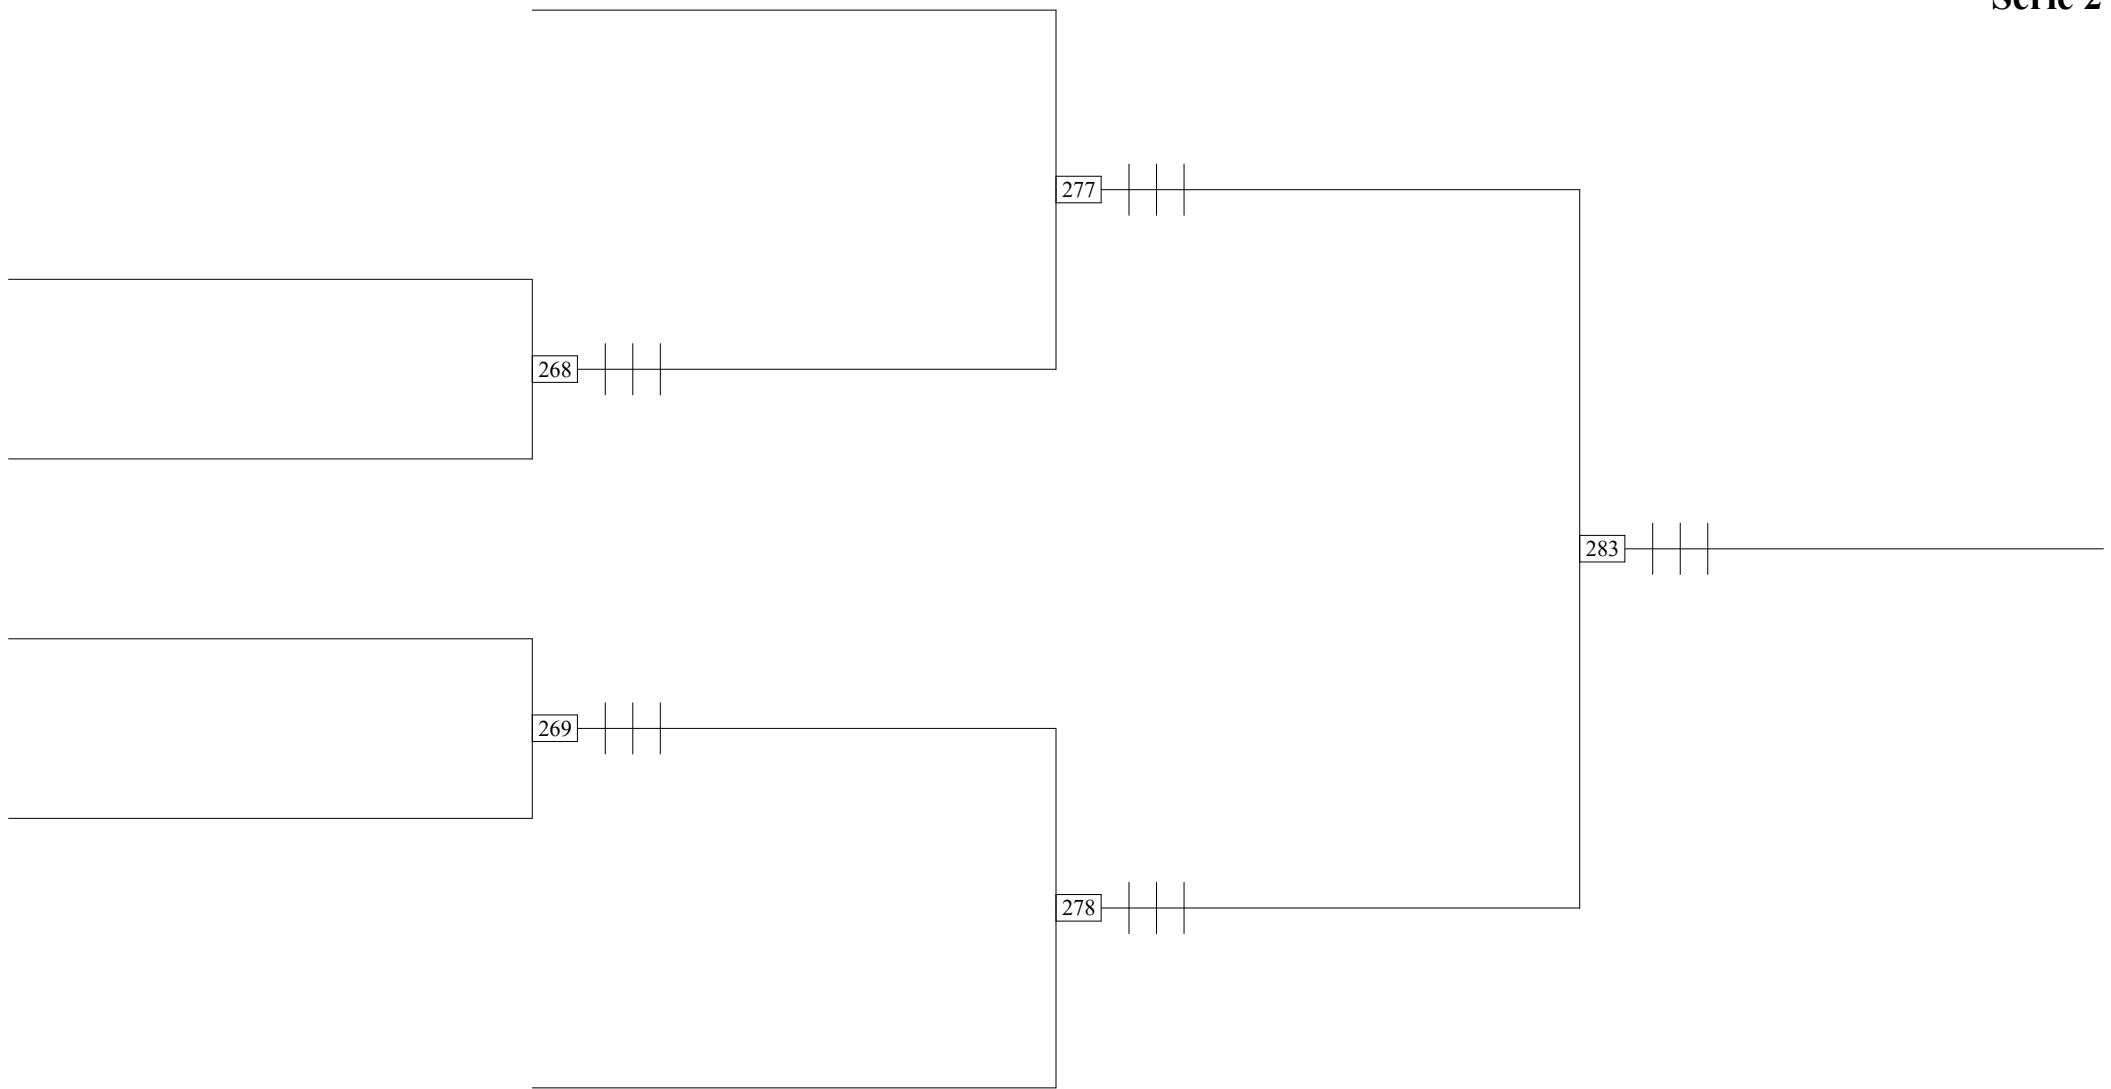

10ème INTERNATIONALE DOUBLES DES LUMIERES à LYON

double mixte
Série 2