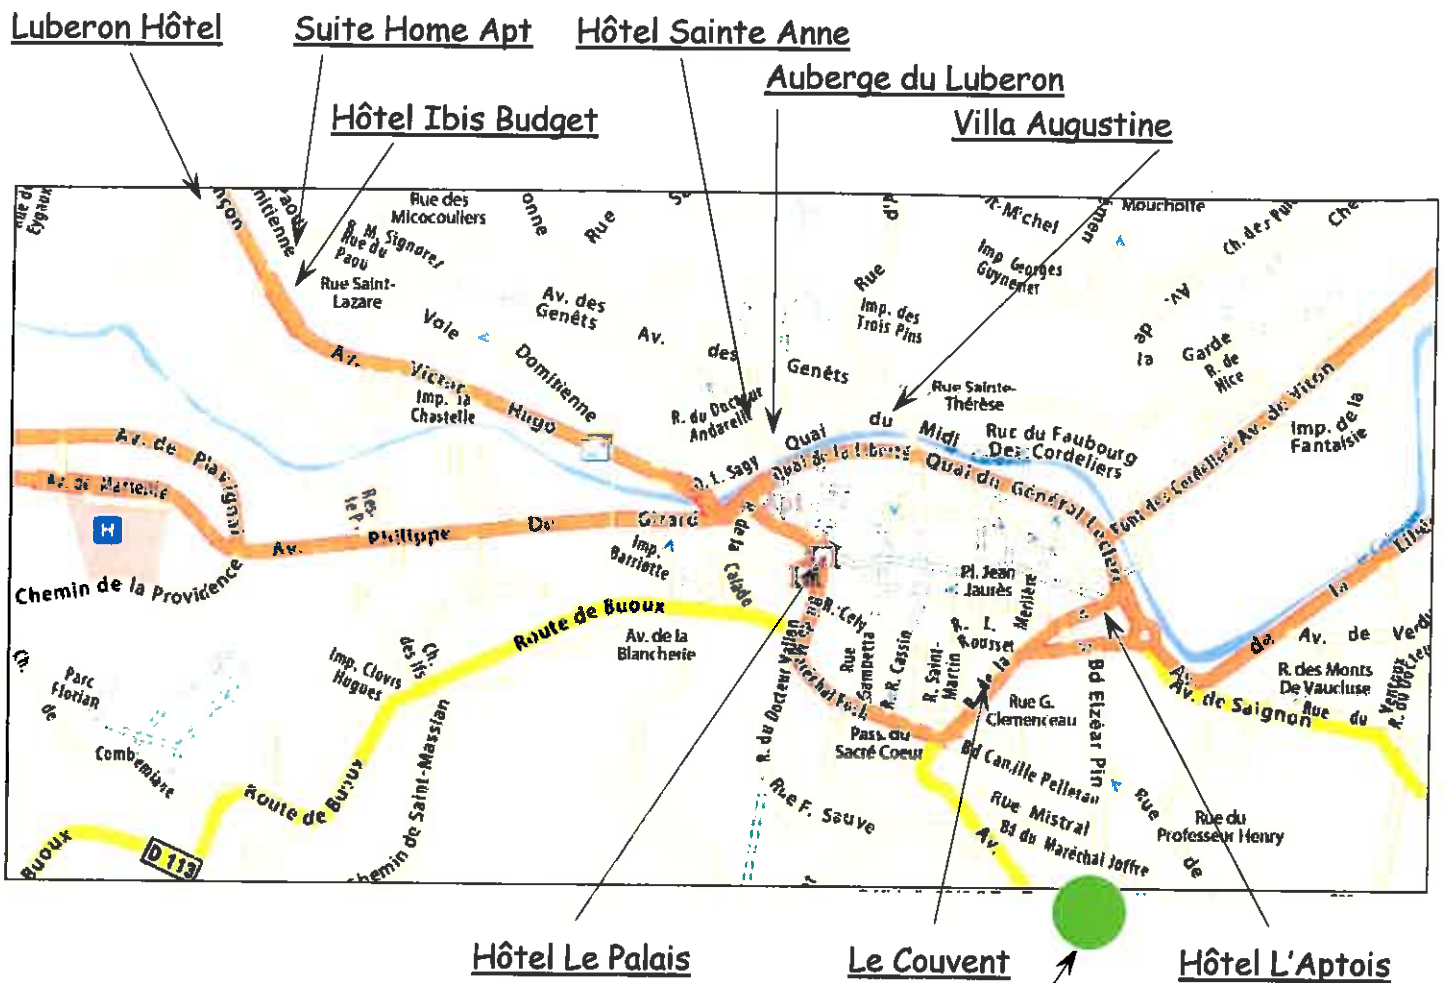

Quelques adresses où se loger sur Apt.....

Luberon Hôtel :

785 Avenue Victor Hugo - 84400 APT

Tél : 04 90 04 74 60 - www.luberon-lhotel.com

Suite Home Apt :

517 Voie Domitienne - 84400 APT

Tél : 04 90 05 50 50 - www.hotel-suite-home.fr