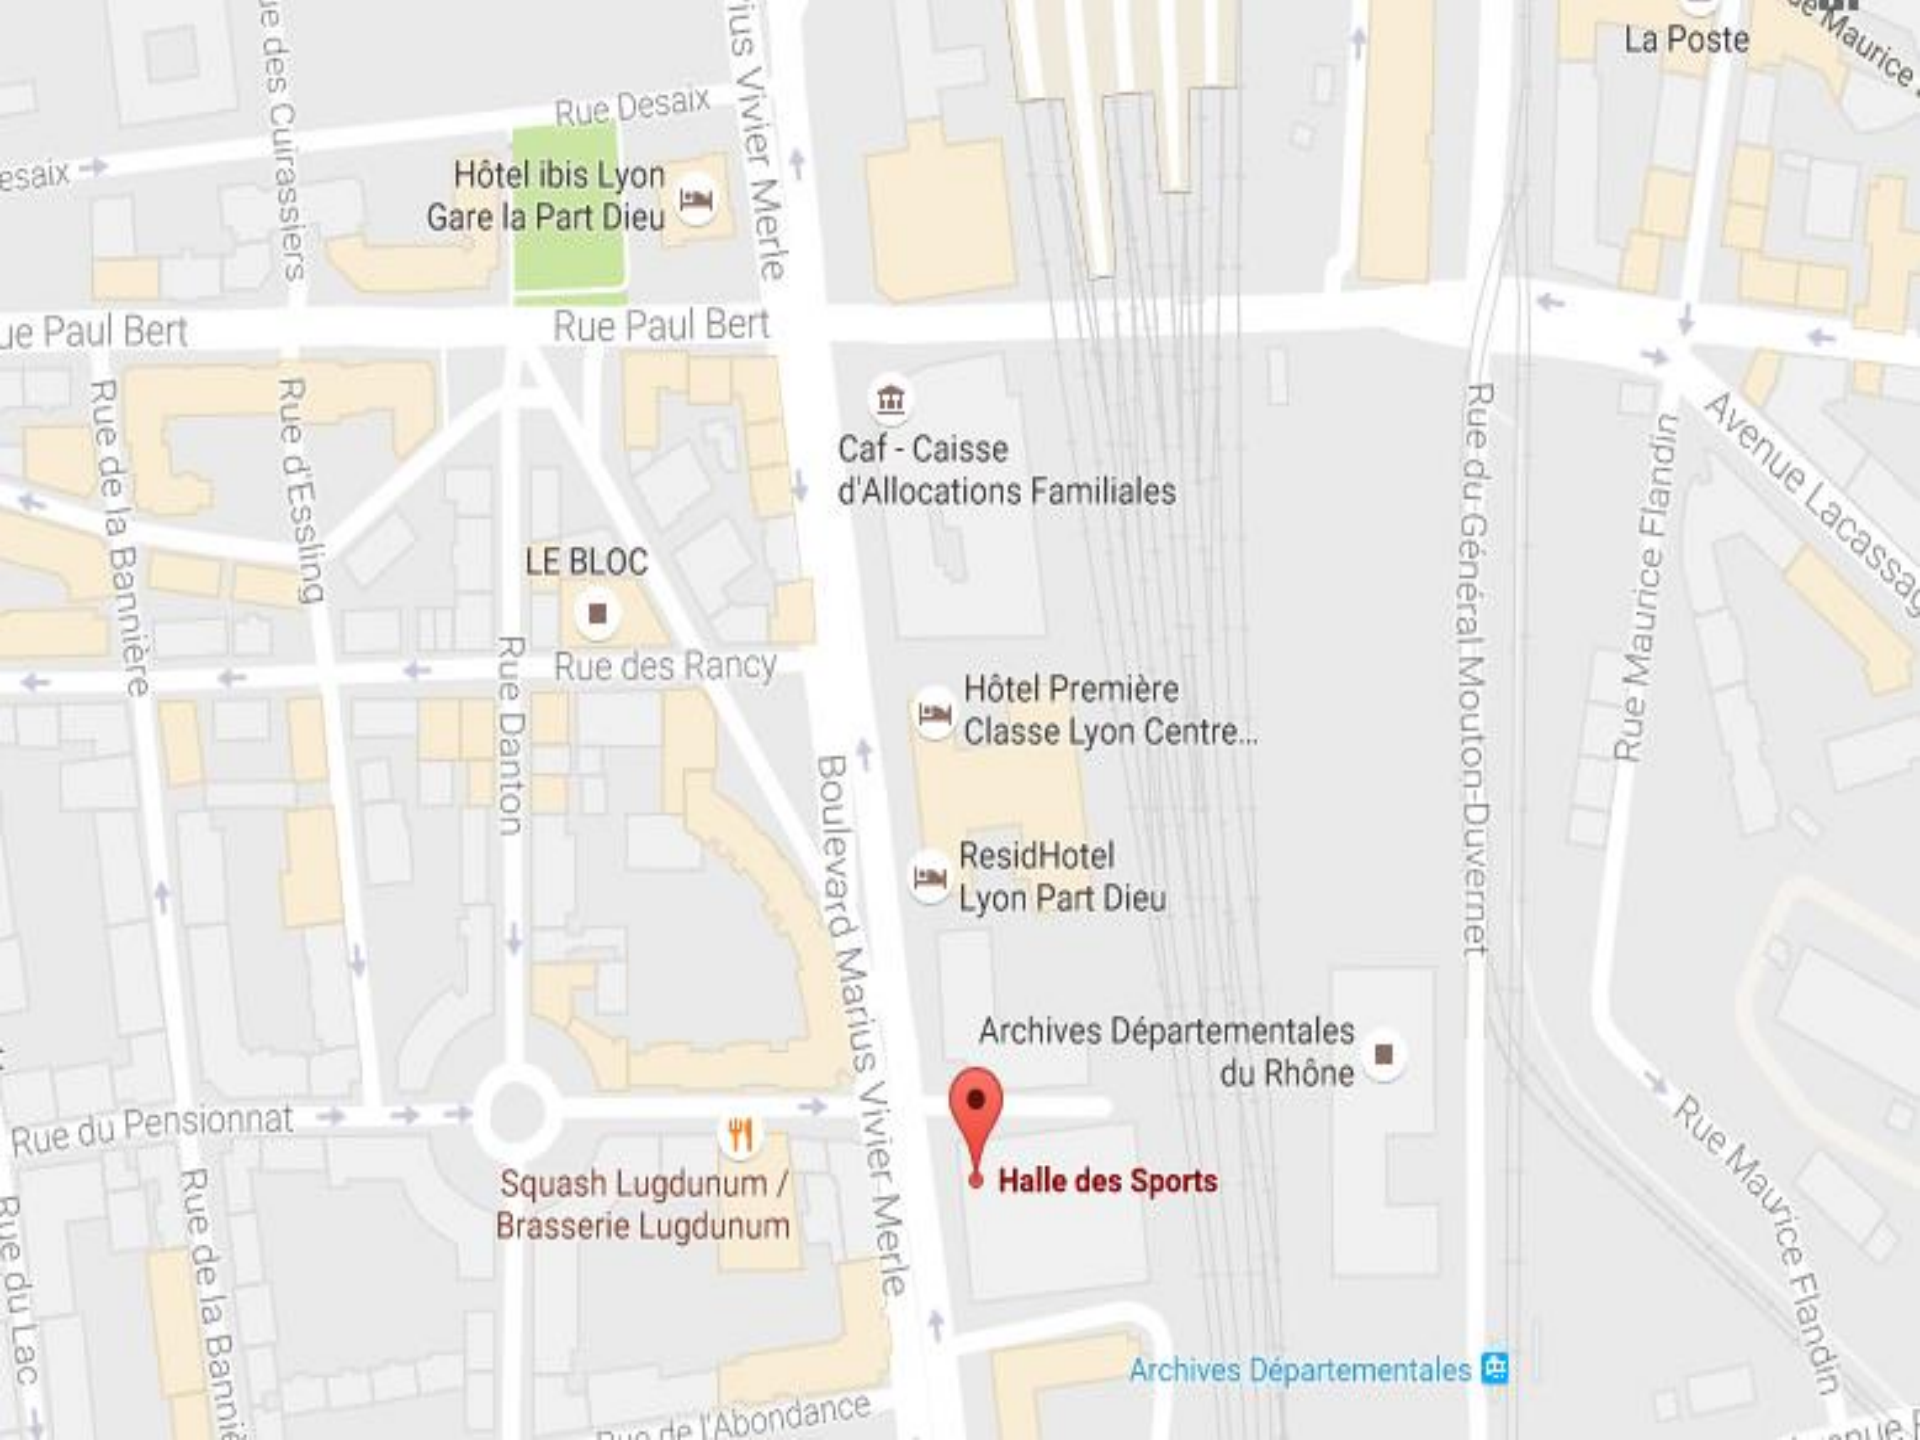

Hôtel ibis Lyon
Gare la Part Dieu

Caf - Caisse
d'Allocations Familiales

LE BLOC

Hôtel Première
Classe Lyon Centre...

ResidHotel
Lyon Part Dieu

Archives Départementales
du Rhône

Halle des Sports

Archives Départementales

Squash Lugdunum /
Brasserie Lugdunum