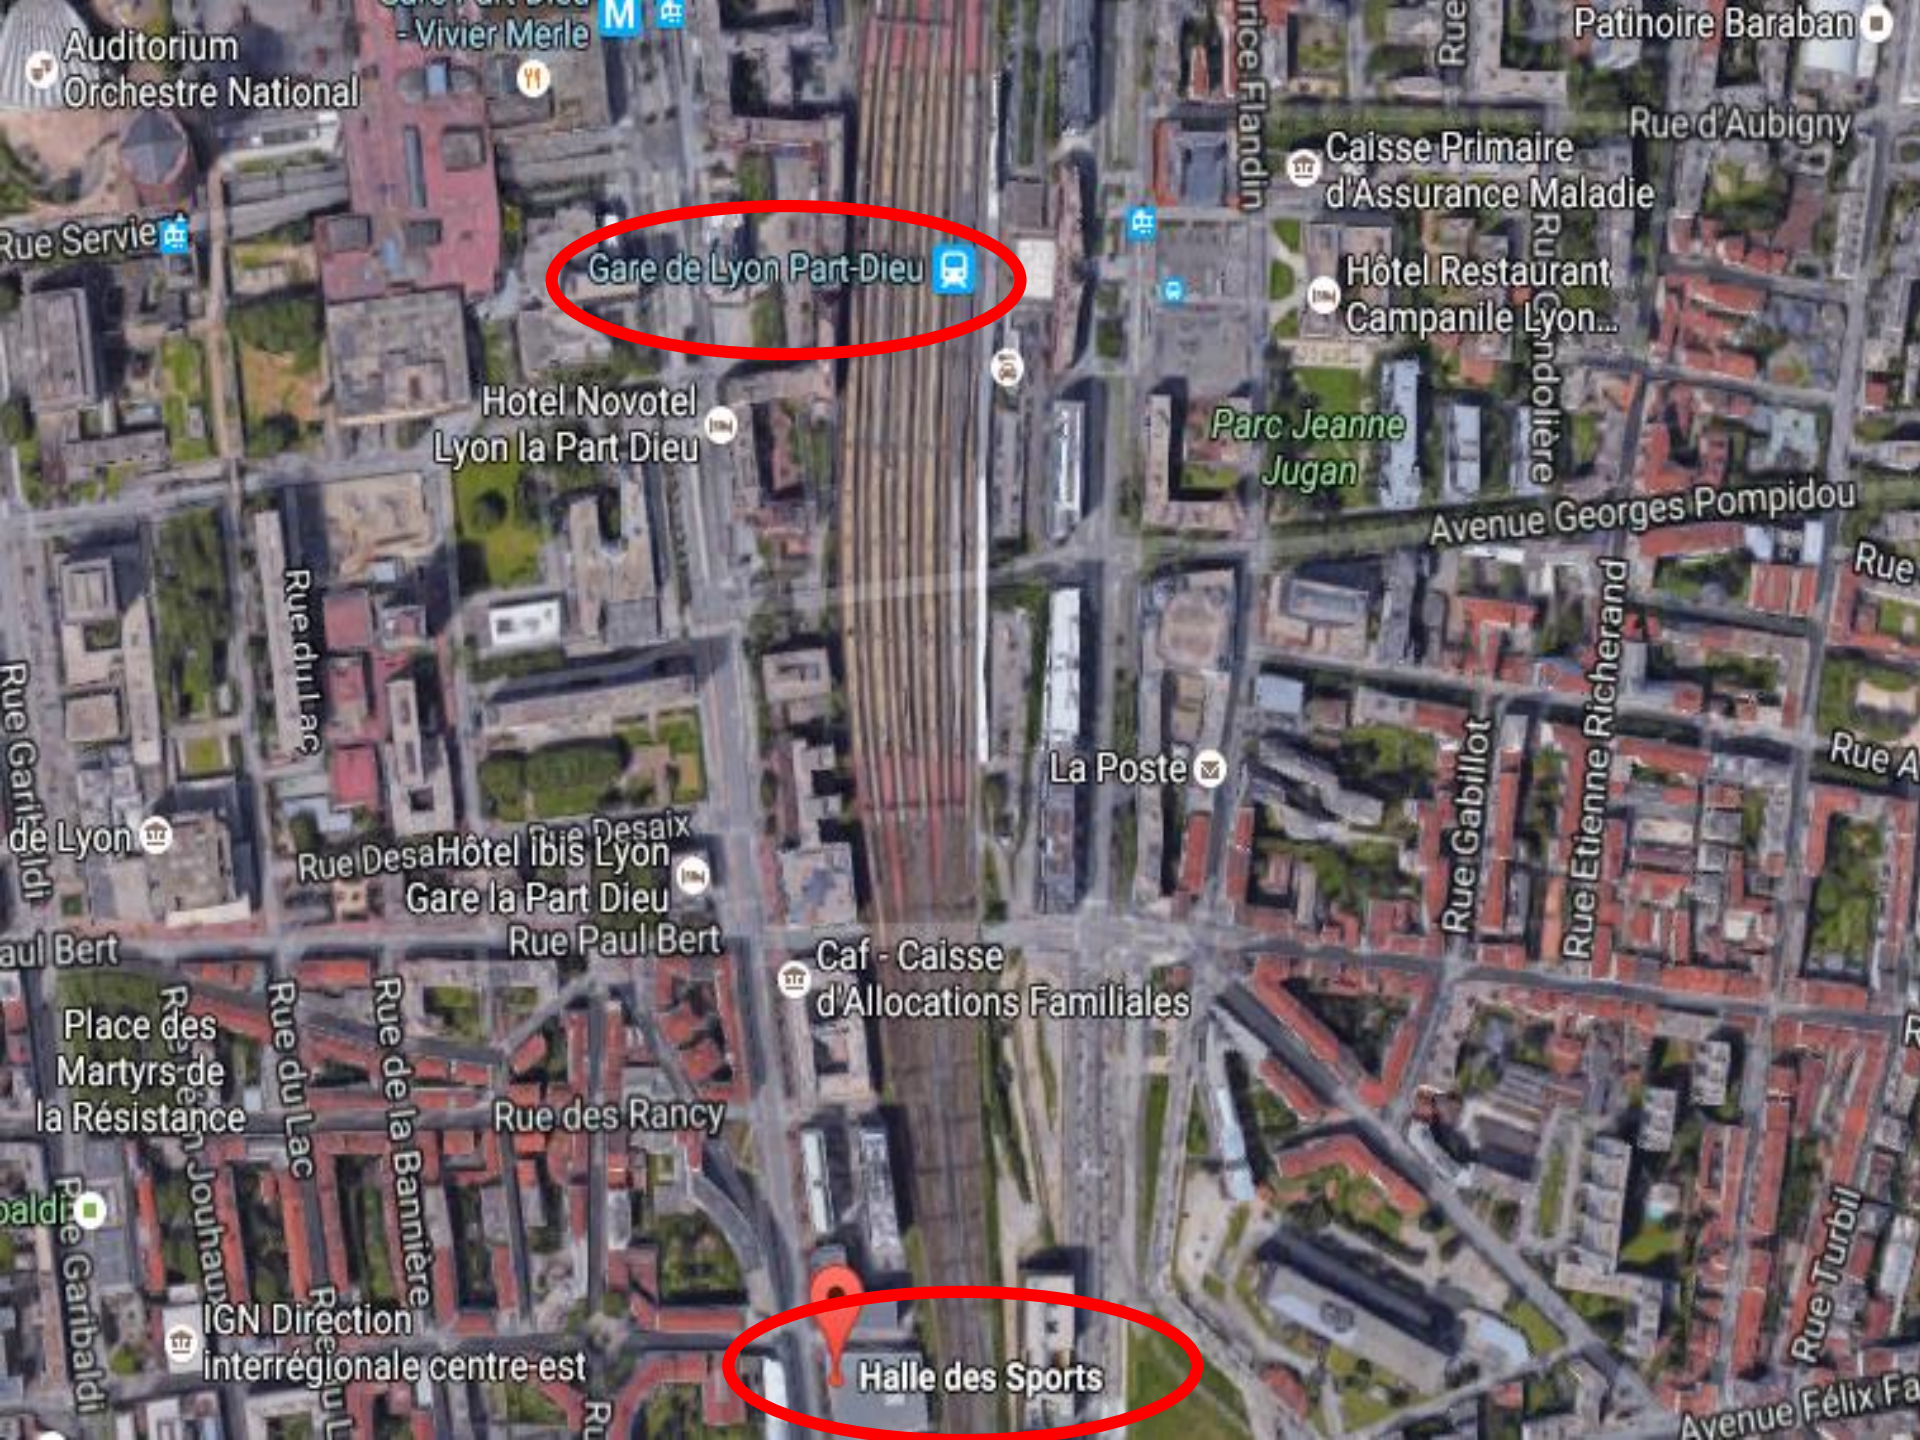

PLAN D'ACCES HALLE DES SPORTS

HALLE VIVIER MERLE
91 BD VIVIER MERLE
69003 LYON
GPS : 45.7547, 4.85974

1ER ARR.

Villeurbanne

Cours Vitton

Amazonia Lyon 6

L'Appart Fitness
Villeurbanne

Rue du 4 Août 1789

Archives Départementales

Squash Lugdunum /
Brasserie Lugdunum

Class'croute

Rue Lavoisier

Boulevard Marius Vivier Merle

ResidHotel
Lyon Part Dieu

Boulevard Marius Vivier Merle

Archives Départementales
du Rhône

Rue du Pensionnat

 **Halle des Sports**

Boulevard Marius Vivier Merle

Boulevard Marius Vivier Merle

Rue de l'Abondance

Archives Départementales 

Rue du Général Mouton-Duvernet

Gare de Lyon Part-Dieu