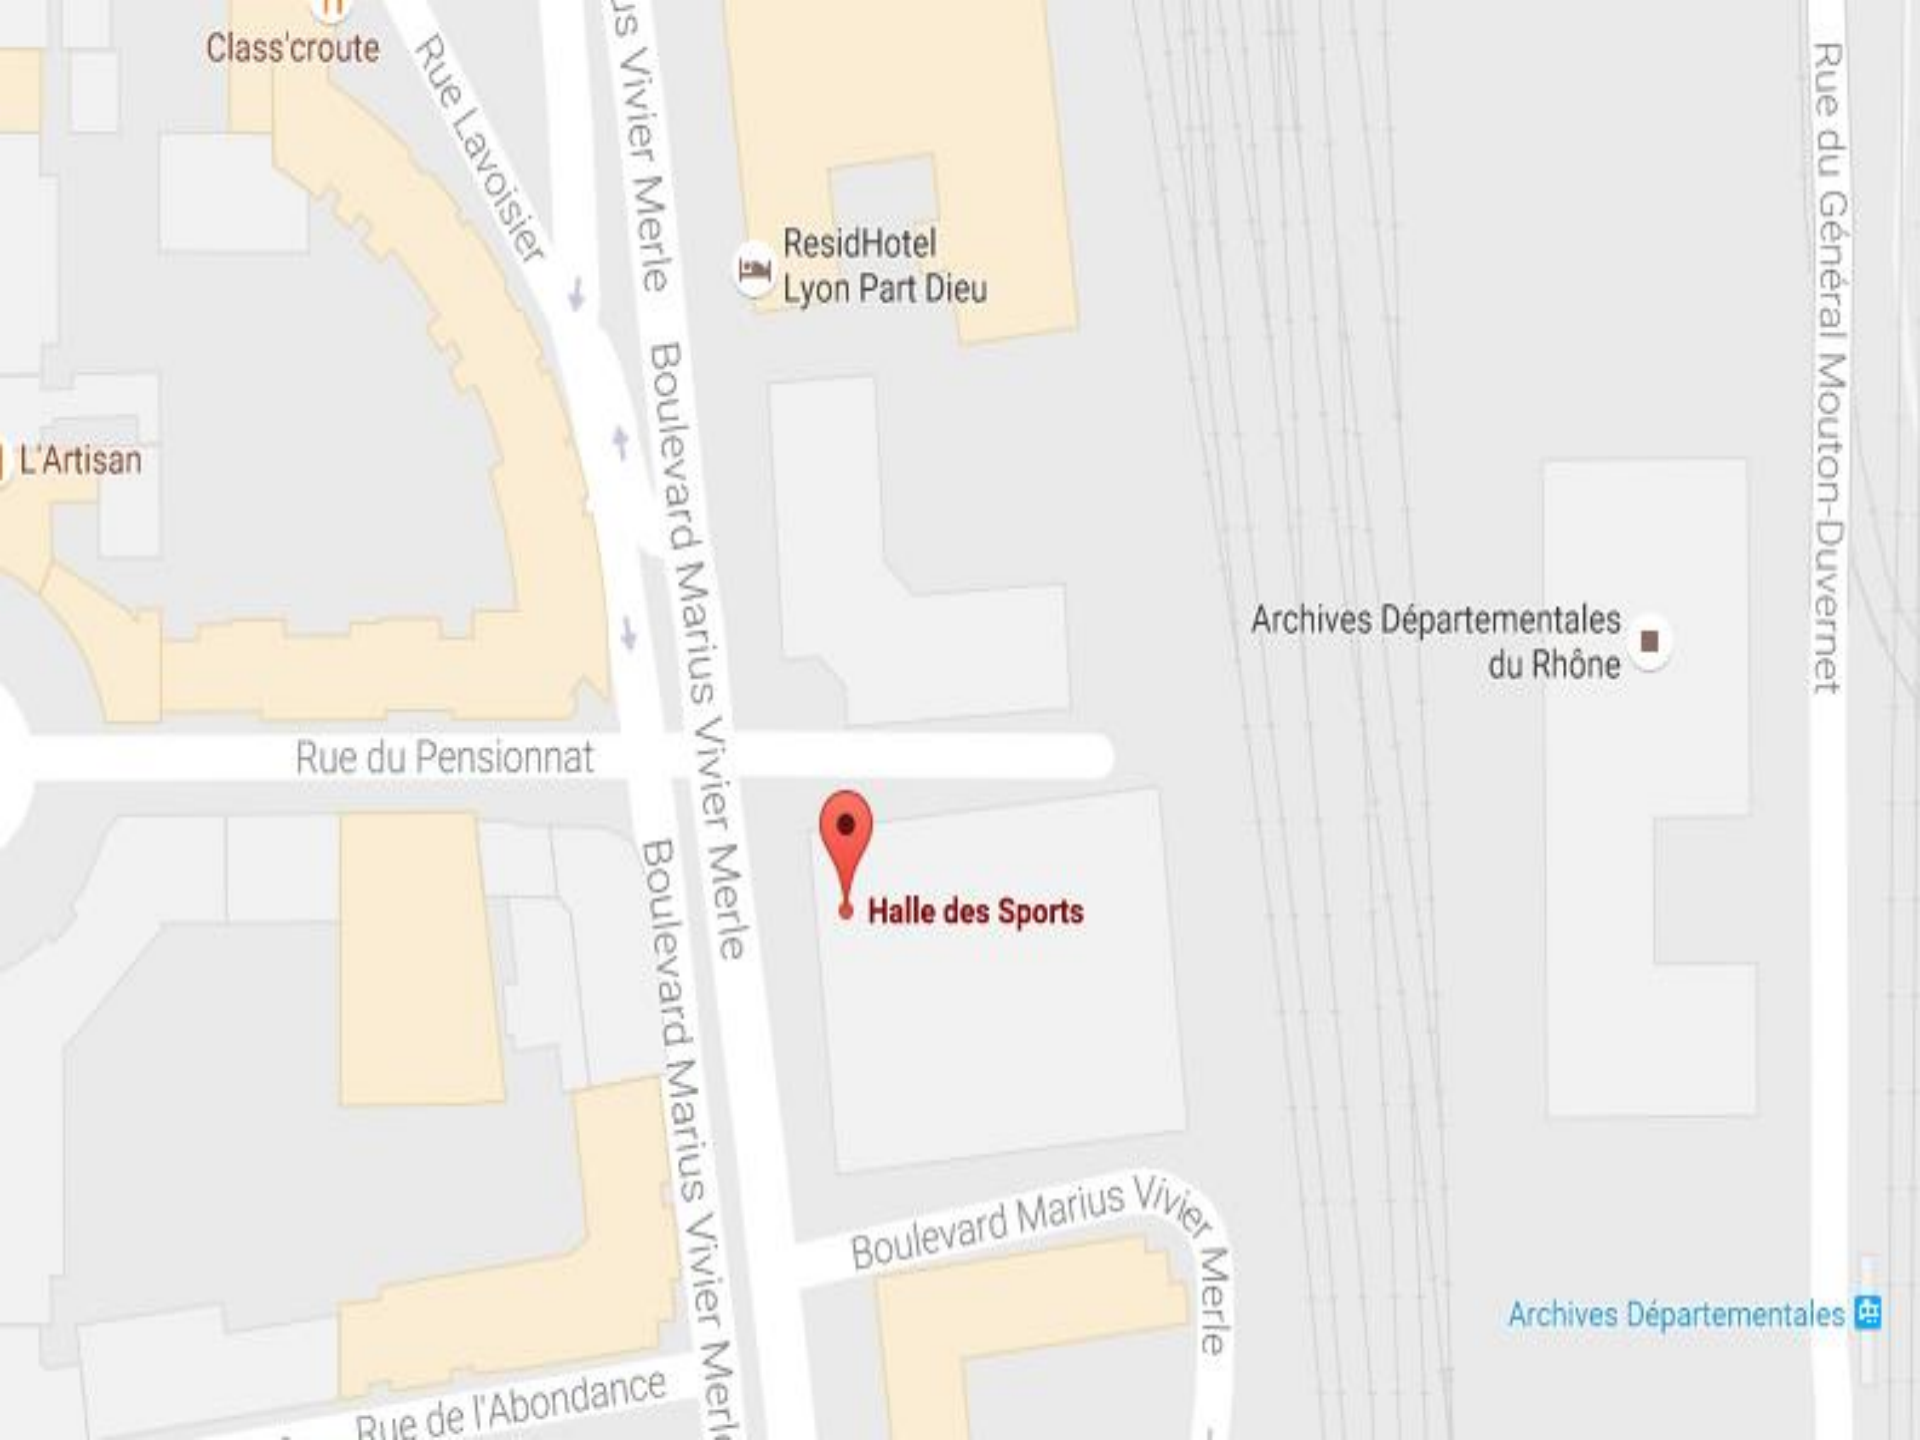

PLAN D'ACCES HALLE DES SPORTS

HALLE VIVIER MERLE
91 BD VIVIER MERLE
69003 LYON
GPS : 45.7547, 4.85974

1ER ARR.

Villeurbanne

Cours Vitton

Amazonia Lyon 6

L'Appart Fitness
Villeurbanne

Rue du 4 Août 1789

Archives Départementales

Squash Lugdunum /
Brasserie Lugdunum

Class'croute

Rue Lavoisier

Boulevard Marius Vivier Merle

ResidHotel
Lyon Part Dieu

Boulevard Marius Vivier Merle

Archives Départementales
du Rhône