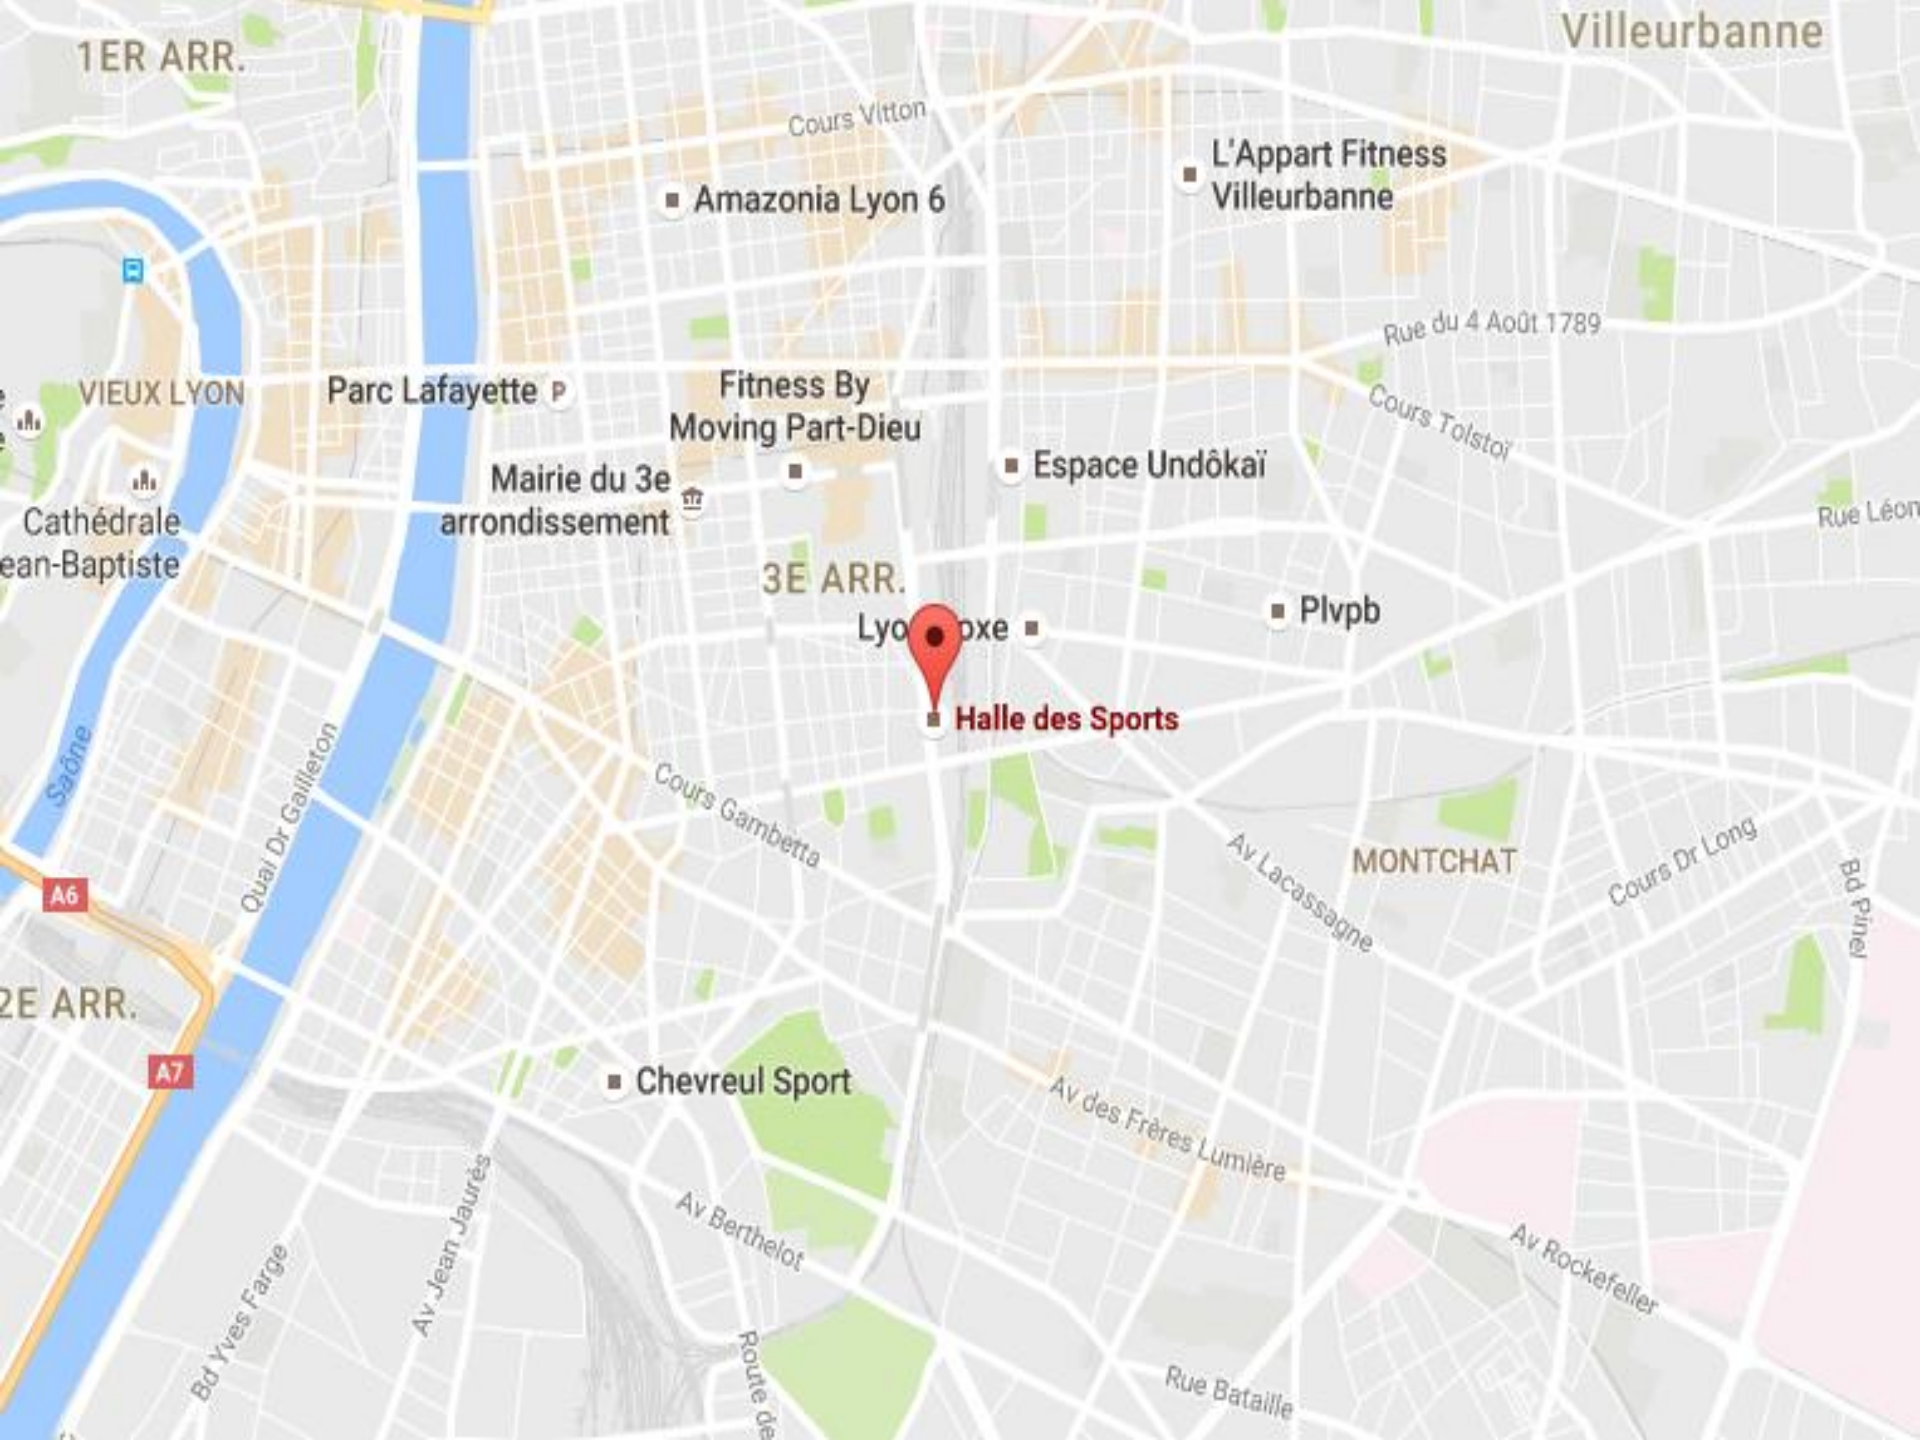

PLAN D'ACCES HALLE DES SPORTS

HALLE VIVIER MERLE
91 BD VIVIER MERLE
69003 LYON
GPS : 45.7547, 4.85974

1ER ARR.

Villeurbanne

Cours Vitton

Amazonia Lyon 6

L'Appart Fitness
Villeurbanne

Rue du 4 Août 1789

VIEUX LYON

Parc Lafayette

Fitness By
Moving Part-Dieu

Espace Undôkaï

Cours Tolstoj

Cathédrale
Jean-Baptiste

Mairie du 3e
arrondissement

3E ARR.

Lyon 3e

Plvpb

Halle des Sports

Cours Gambetta

Av Lacassagne

MONTCHAT

Cours Dr Long

2E ARR.