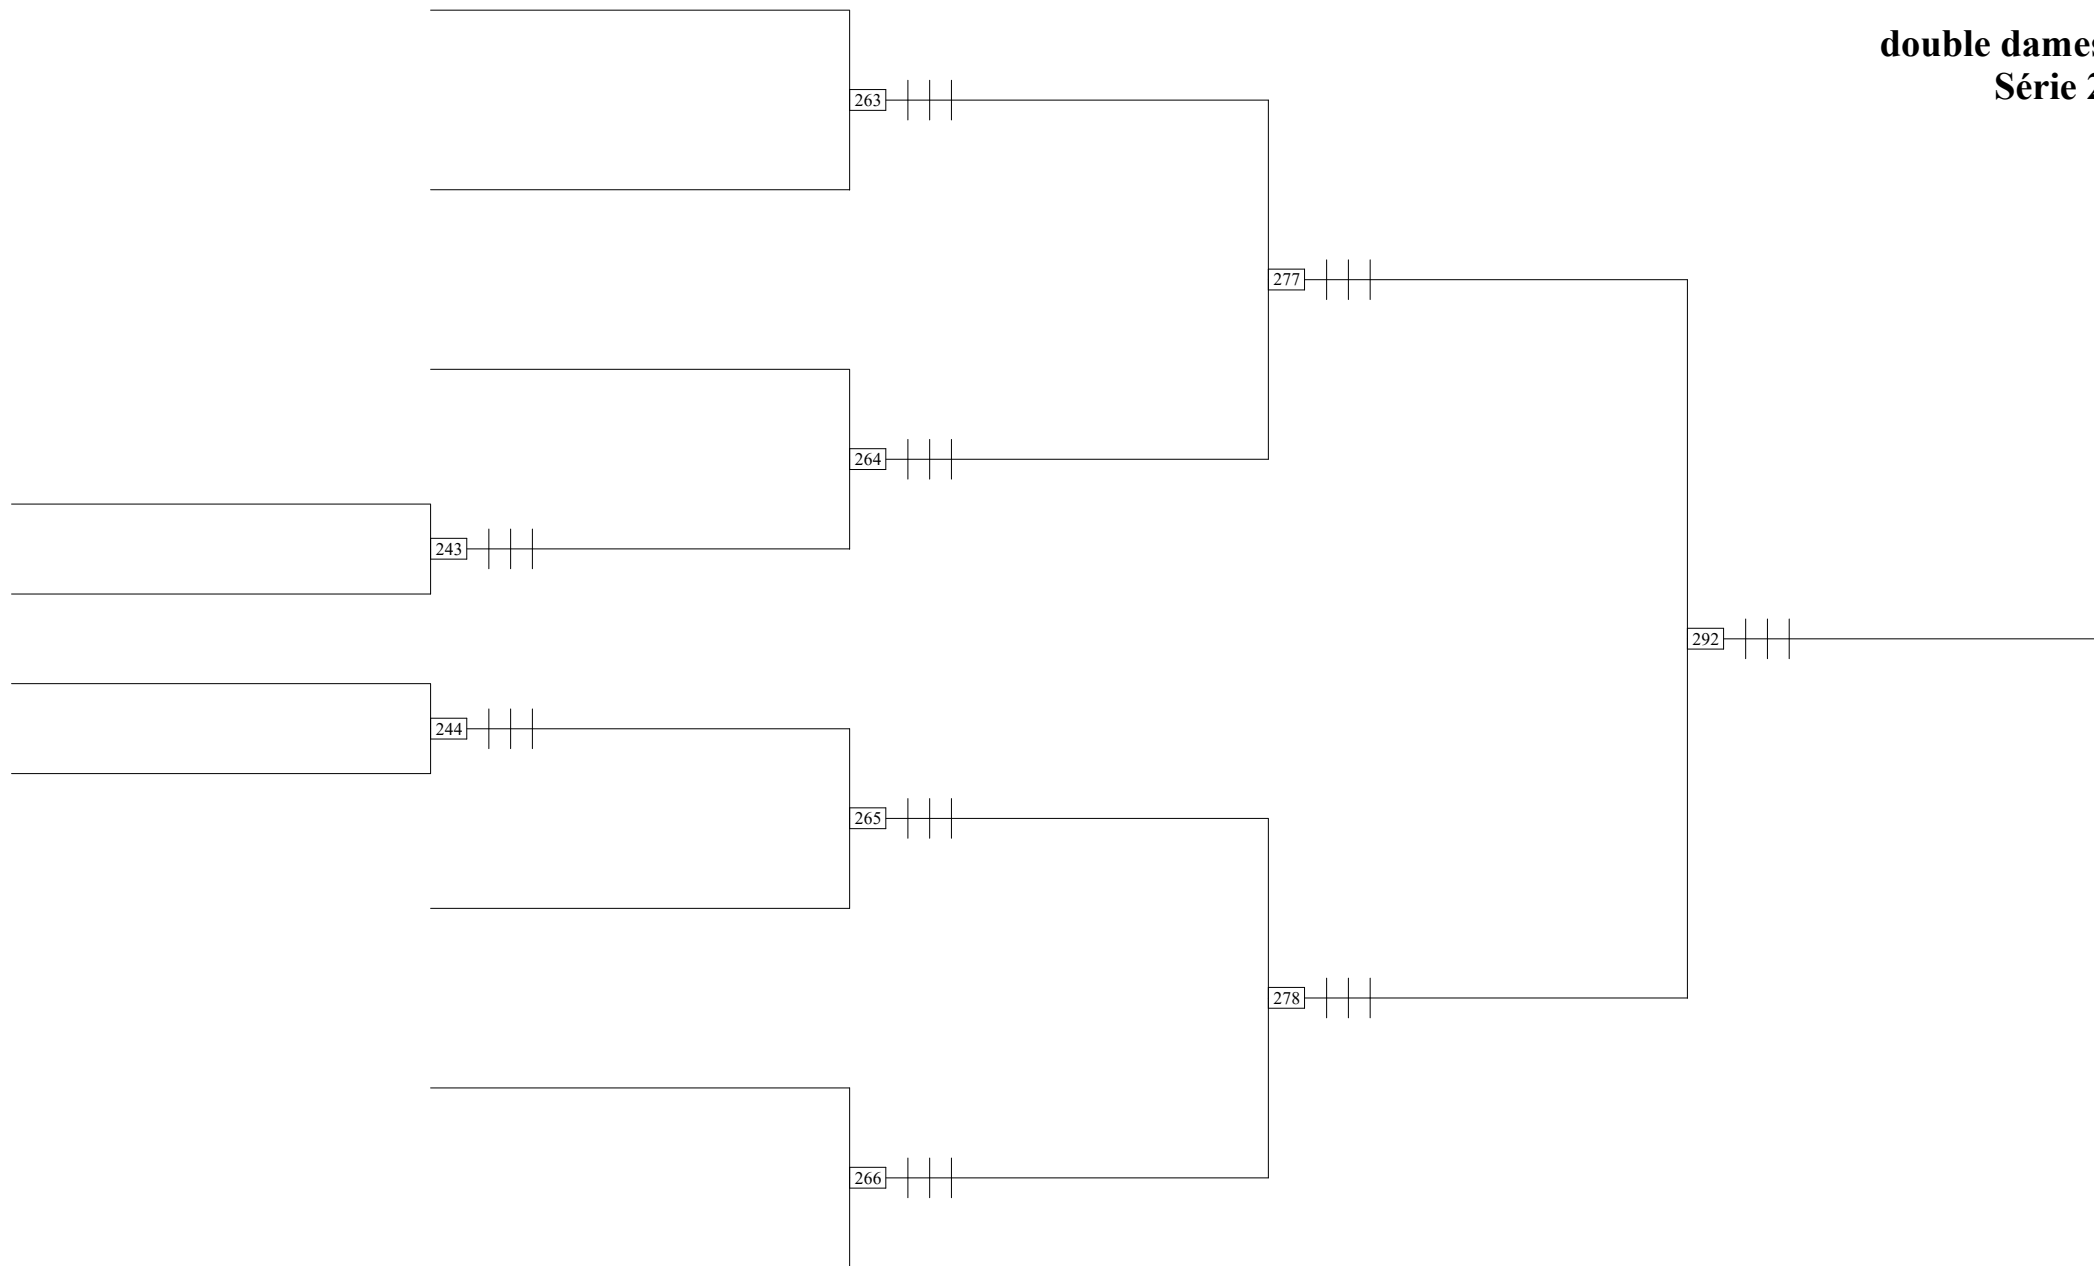

19ème TOURNOI INTERNATIONAL DU GUIGNOL DE LYON

double dames
Série 2