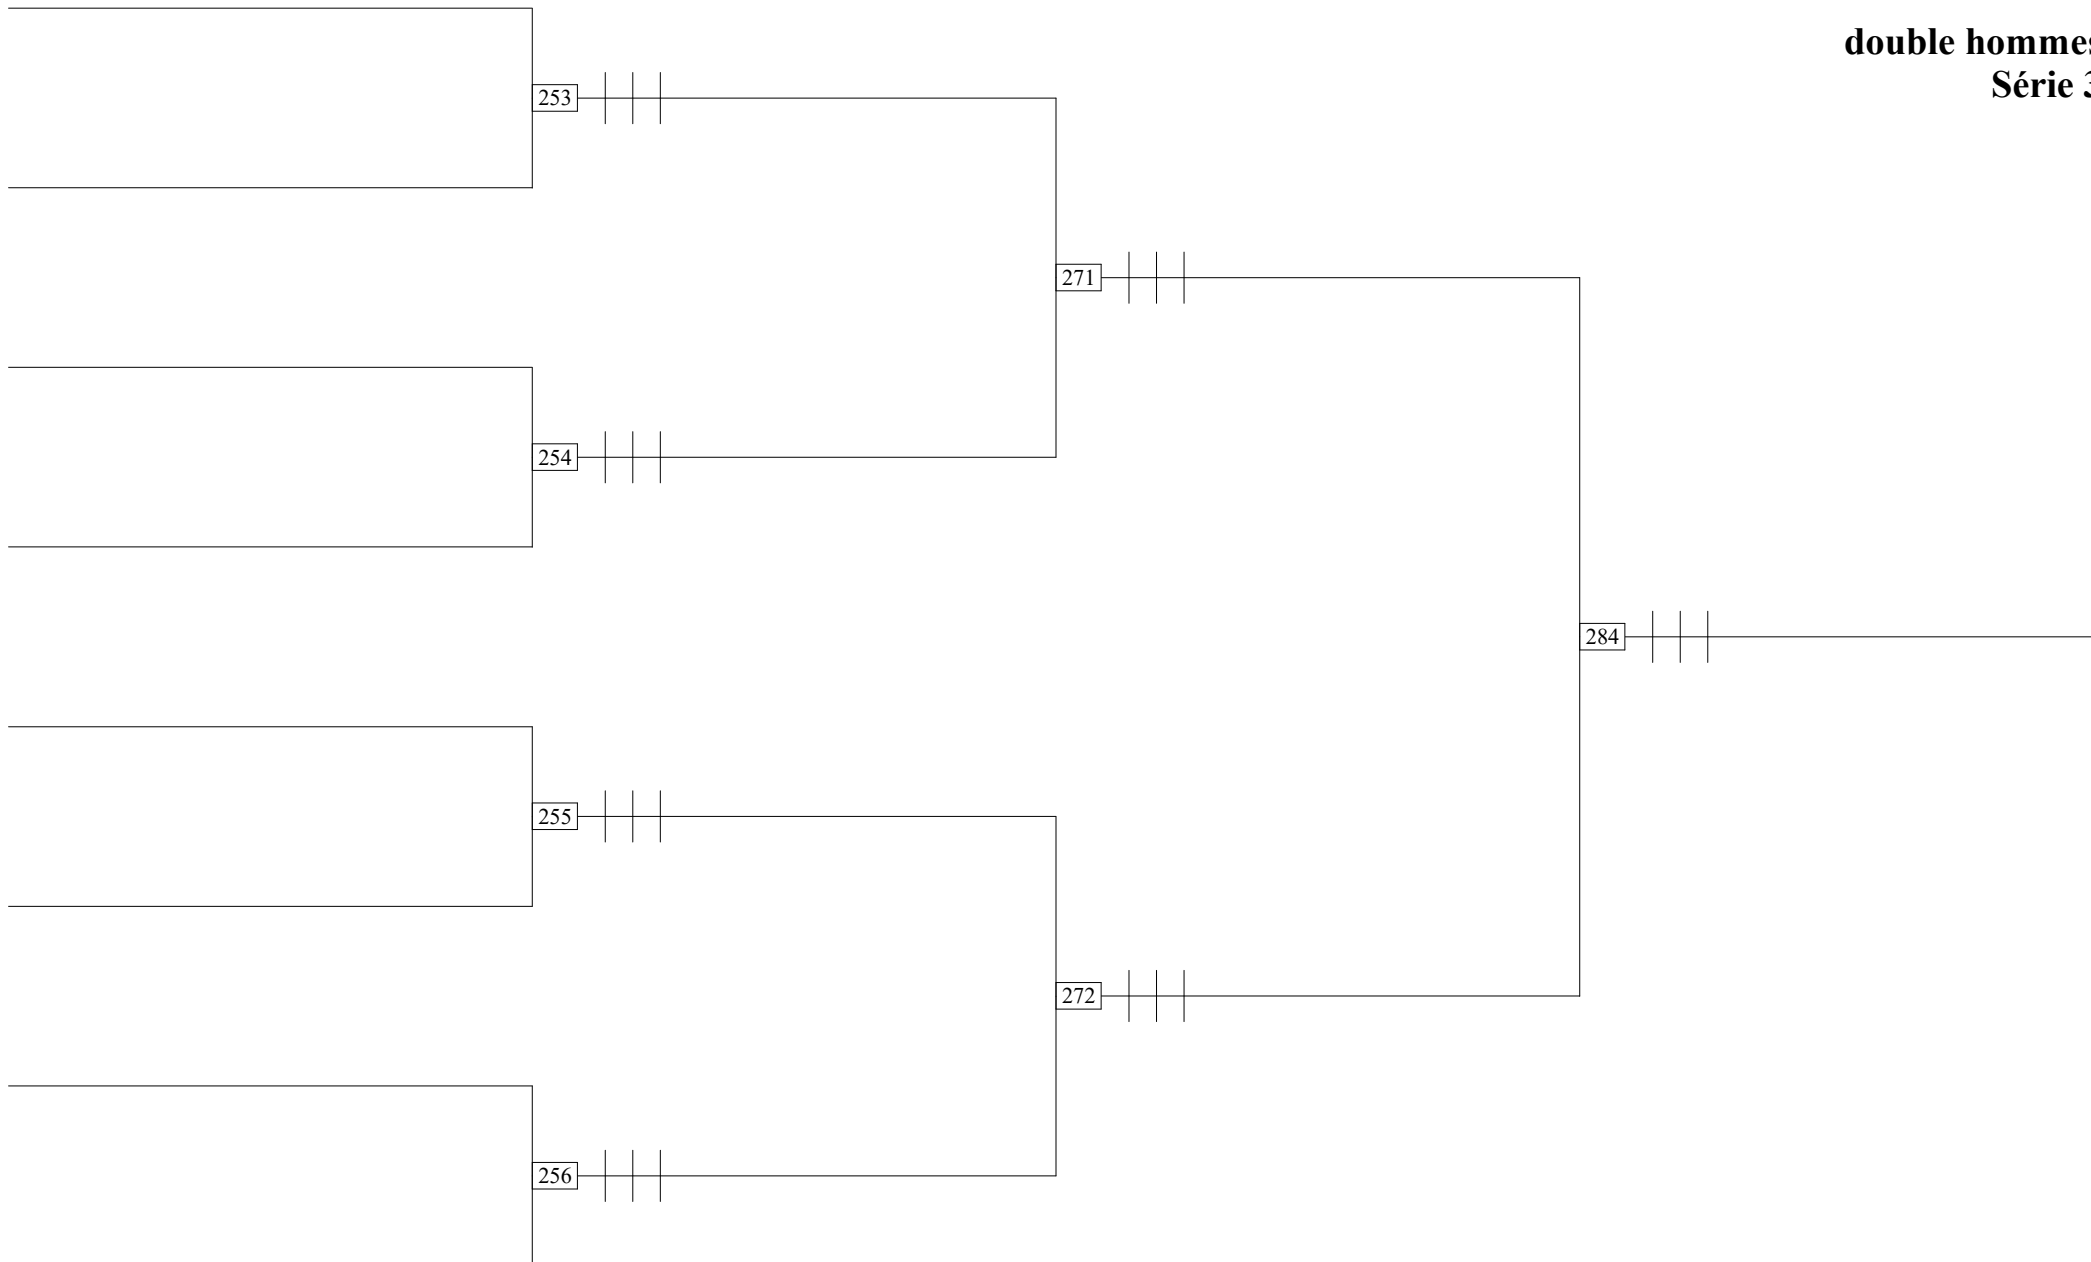

19ème TOURNOI INTERNATIONAL DU GUIGNOL DE LYON

double hommes
Série 3