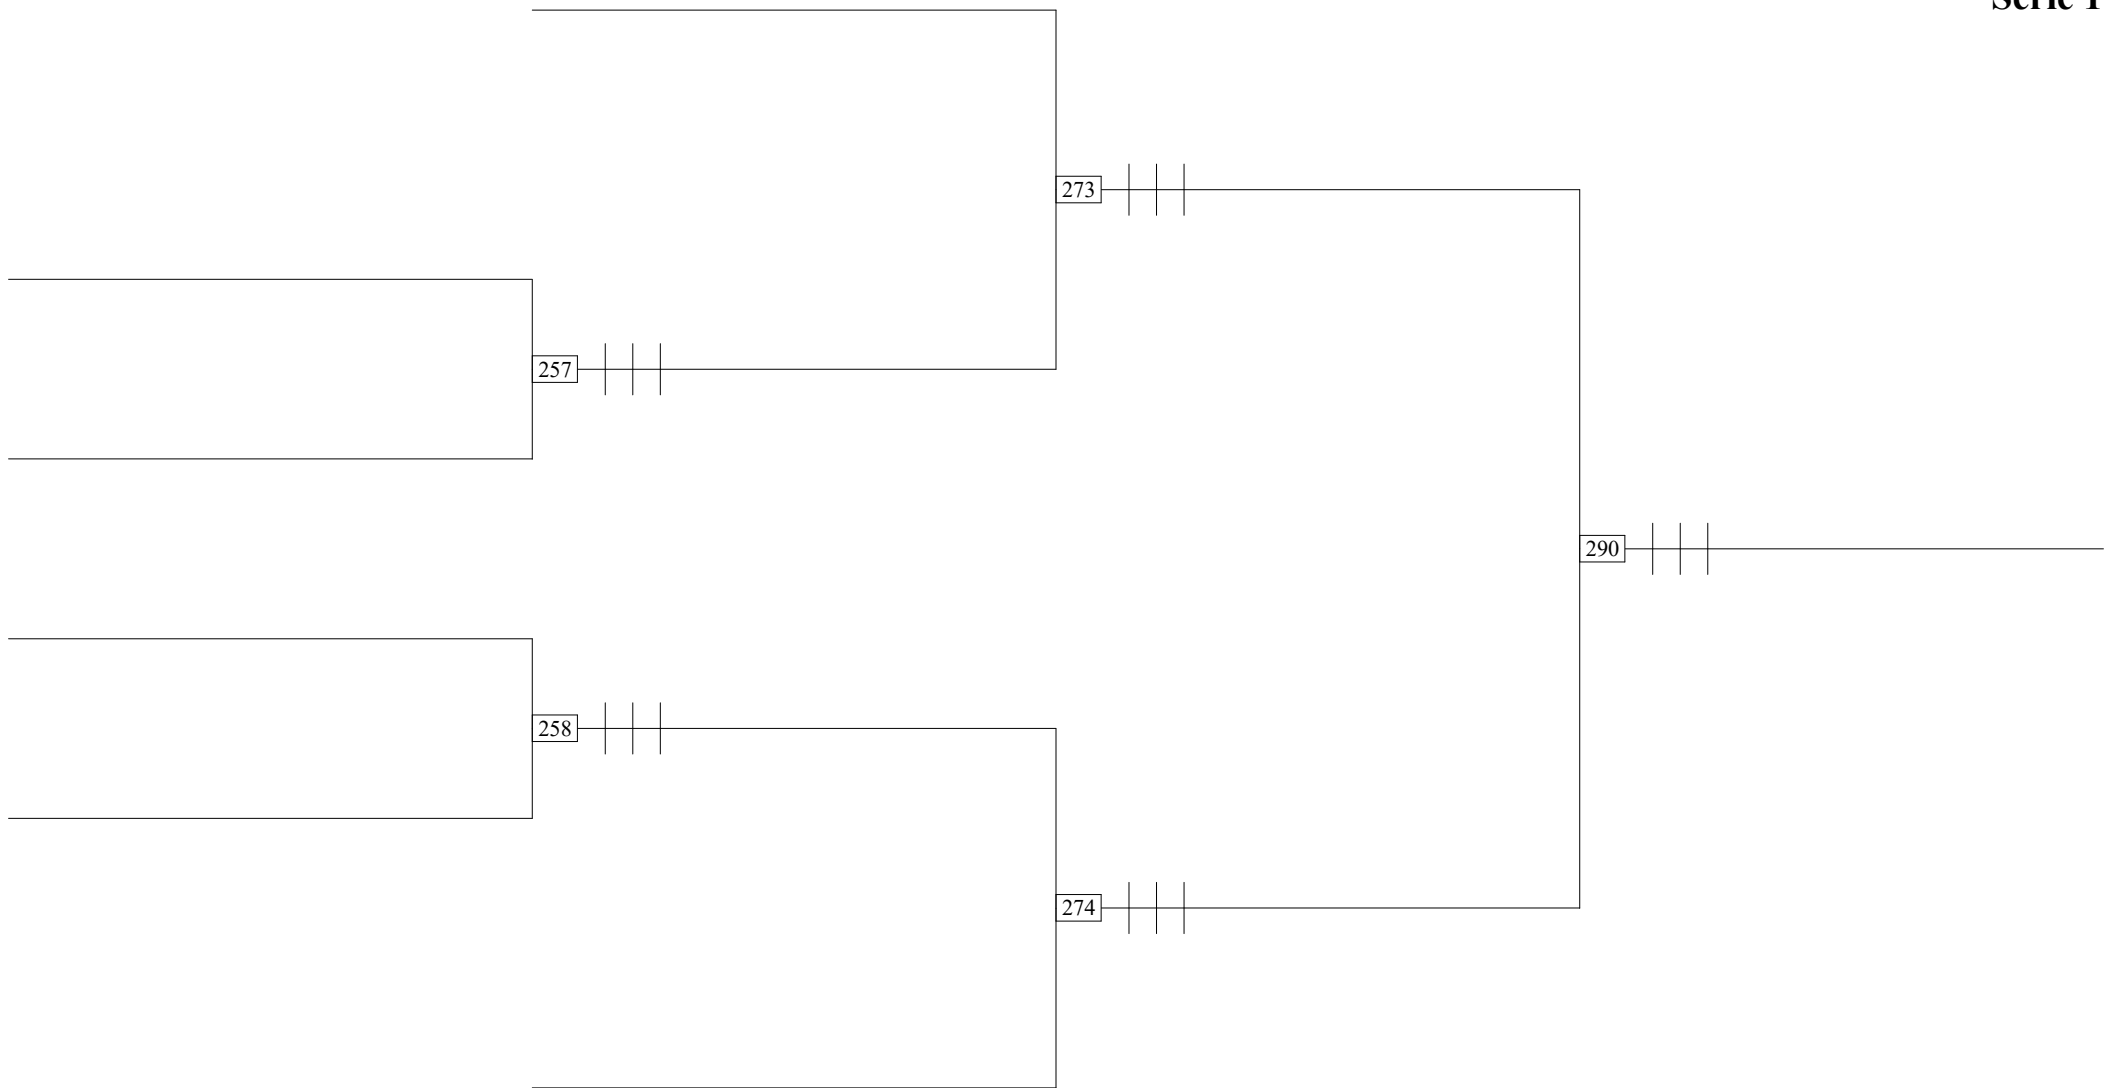

19ème TOURNOI INTERNATIONAL DU GUIGNOL DE LYON

double dames
Série 1