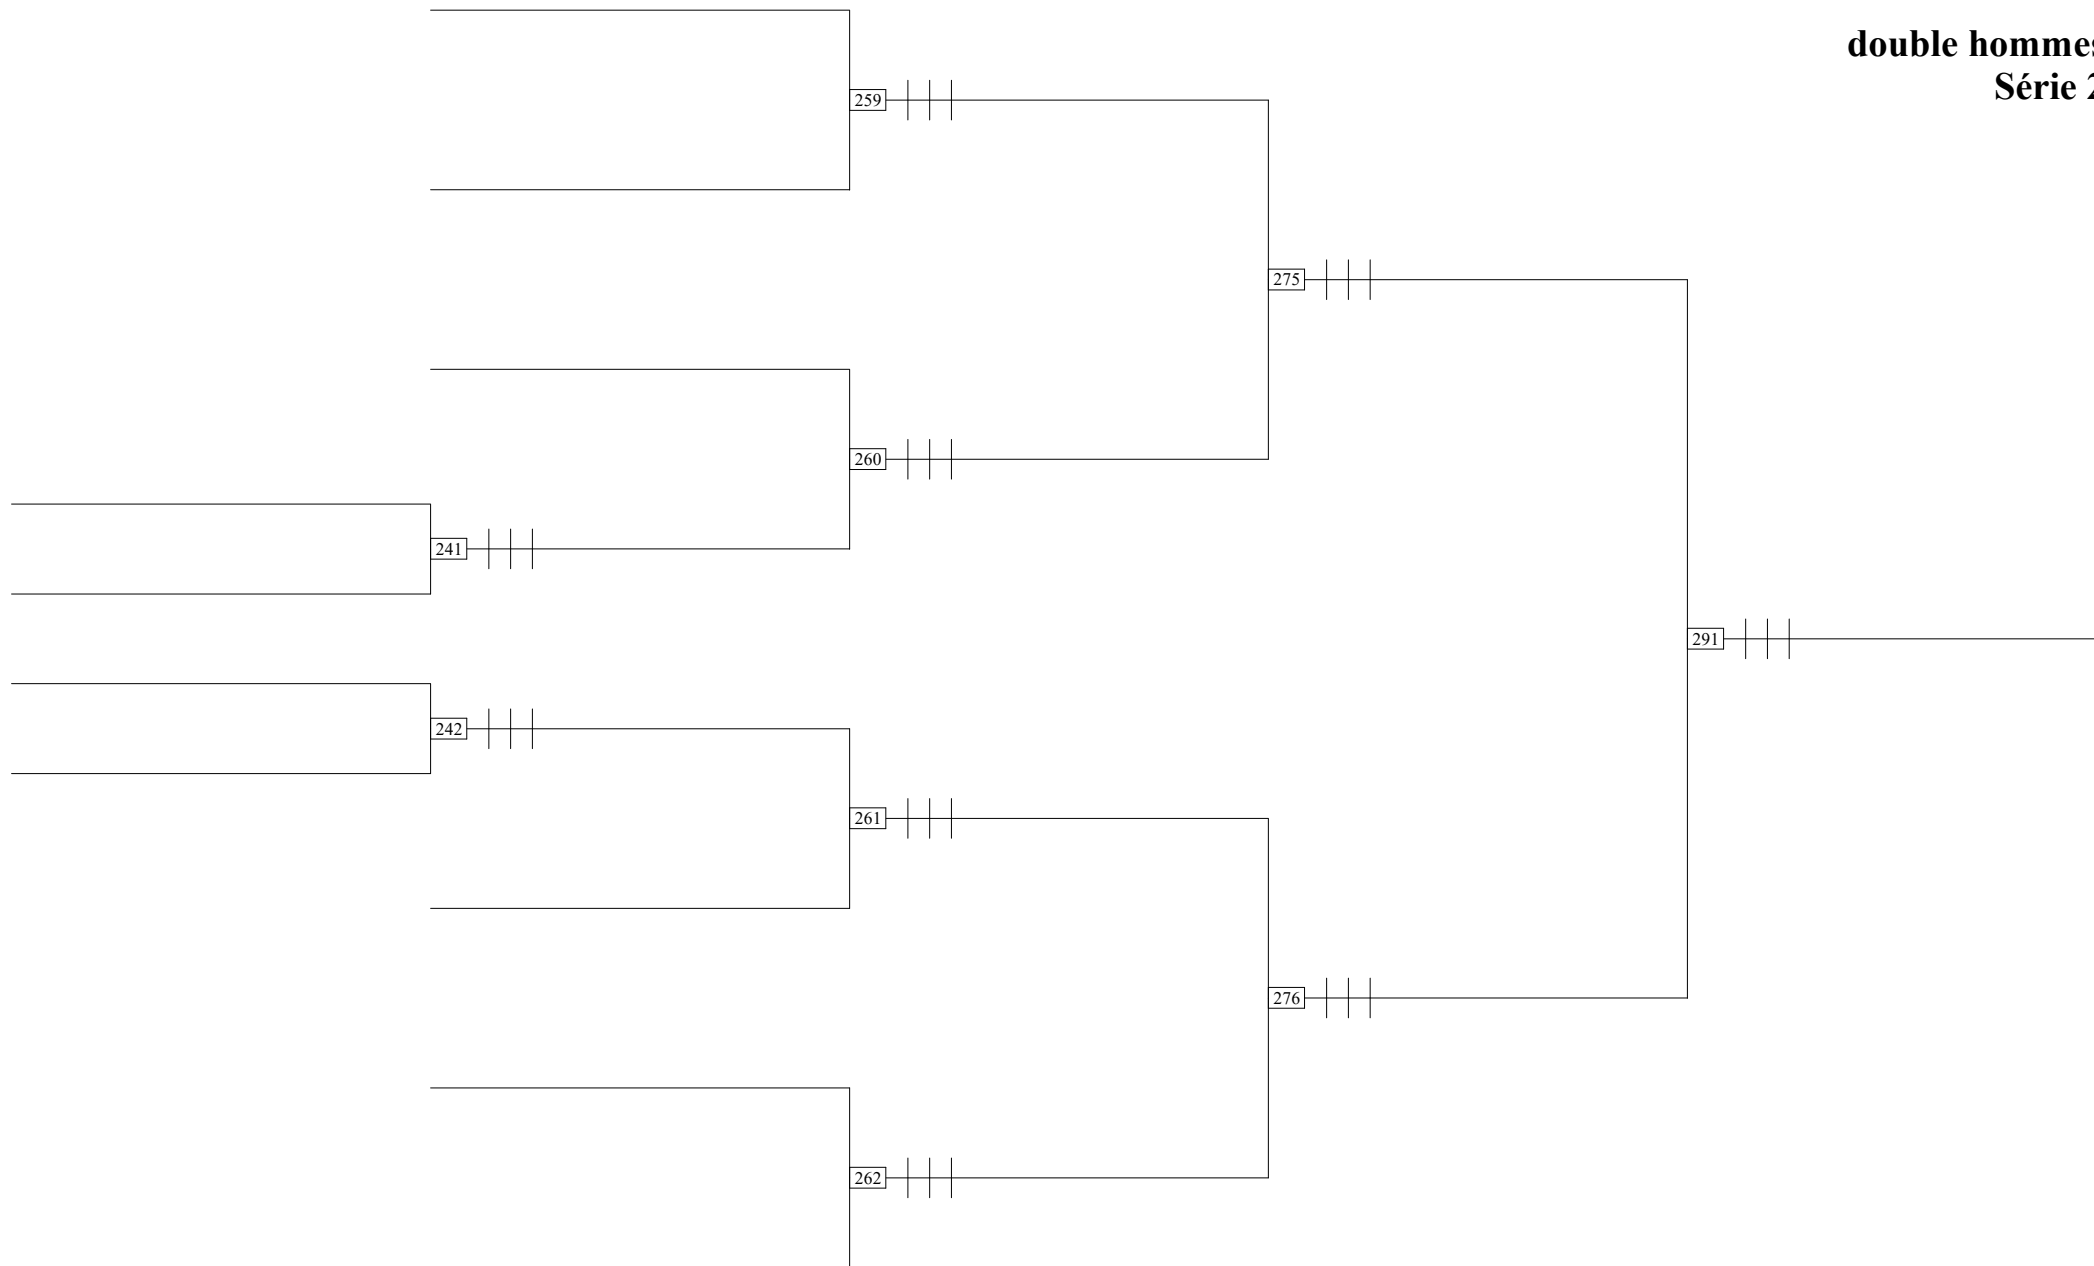

19ème TOURNOI INTERNATIONAL DU GUIGNOL DE LYON

double hommes
Série 2