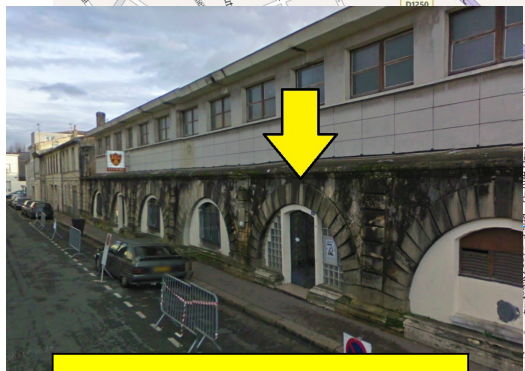

ITINERAIRES

SALLE NELSON PAILLOU <-> SALLE MERIADECK

**TOURNOI DES
VENDANGES 2011**

ENTREE SALLE MERIADECK

**ENTREE SALLE
NELSON PAILLOU**

- Salle Mériadeck : 30 rue Claude Bonner 33000 Bordeaux SHD et D+, SDD , MxD, SHNC, MxD.
- Salle Nelson Paillou : Rue Kergomard, 33000 Bordeaux, tous les autres tableaux et phases finales.
- L'itinéraire « voiture » est indiqué en trait noir : Attention aux sens uniques et surtout aux grandes difficultés pour se garer aux abords des 2 salles